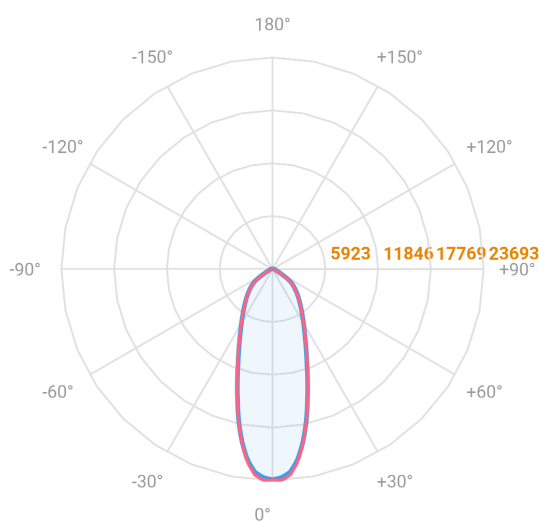

# MAJORIS LINEAR RETANGULAR PERFILADO 2065 FACHO 30° 180W LUMINACHROMA-1 5000K IRC95 (OPÇÕESPBE)

datasheet gerado em  
22-06-26

REF.: MAJORIS-LINEAR-RT-PL-X-DC30-180-LUMINACHROMA-1-50-95-2065-(OPÇÕESPBE)

A = 50mm | B = 80mm | C = 2065mm

— C0-180 (Transversal) — C90-270 (Longitudinal)

Aplicação	Ambiente interno
Instalação	Perfilado
Altura	50
Largura	80
Comprimento	2065
IP	30
Corpo	Alumínio
Cor	Branca, Preta ou Especial
Ótica principal	Lente
Potência	180W
Fluxo Luminária	20488lm
Intensidade	23604cd
Eficácia	114lm/W
Facho	30°
CCT	5000K
IRC	>95
Tensão	220V ou Bivolt
Dimerização	Liga/Desliga, Dali, 0-10 ou Triac
Garantia	5 anos
UGR	Espaçamento 1m (4H/8H) - <24/<23
Tipo de LED	Luminachroma
Vida útil	50.000 (ta<25°C)
Eficácia do LED	148lm/W
Fluxo Luminoso do LED	24325,52lm
Potência do LED	164,11W