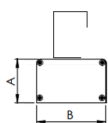

A = 50mm | B = 80mm | C = 2065mm

— C0-180 (Transversal) — C90-270 (Longitudinal)

Aplicação	Ambiente interno
Instalação	Perfilado
Altura	50
Largura	80
Comprimento	2065
IP	30
Corpo	Alumínio
Cor	Branca, Preta ou Especial
Ótica principal	Lente
Potência	180W
Fluxo Luminária	20488lm
Intensidade	23604cd
Eficácia	114lm/W
Facho	30°
CCT	5000K
IRC	>95
Tensão	220V ou Bivolt
Dimerização	Liga/Desliga, Dali, 0-10 ou Triac
Garantia	5 anos
UGR	Espaçamento 1m (4H/8H) - <24/<23
Tipo de LED	Luminachroma
Vida útil	50.000 (ta<25°C)
Eficácia do LED	148lm/W
Fluxo Luminoso do LED	24325,52lm
Potência do LED	164,11W