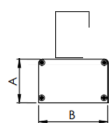

MAJORIS LINEAR RETANGULAR PERFILADO 2065 FACHO 30° 180W LUMINAMAX-1 2700K IRC80 (OPÇÕESPBE)

datasheet gerado em
22-06-26

REF.: MAJORIS-LINEAR-RT-PL-X-DC30-180-LUMINAMAX-1-27-80-2065-(OPÇÕESPBE)

A = 50mm | B = 80mm | C = 2065mm

IMPORTANTE: ENSAIOS REALIZADOS A 25°C

Aplicação	Ambiente interno
Instalação	Perfilado
Altura	50
Largura	80
Comprimento	2065
IP	30
Corpo	Alumínio
Cor	Branca, Preta ou Especial
Ótica principal	Lente
Potência	180W
Fluxo Luminária	25605lm
Intensidade	29499cd
Eficácia	142lm/W
Facho	30°
CCT	2700K
IRC	>80
Tensão	220V ou Bivolt
Dimerização	Liga/Desliga, Dali, 0-10 ou Triac
Garantia	5 anos
UGR	Espaçamento 1m (4H/8H) - <25/<24
Tipo de LED	Luminamax
Vida útil	50.000 (ta<25°C)
Eficácia do LED	185lm/W
Fluxo Luminoso do LED	30401,16lm
Potência do LED	164,11W