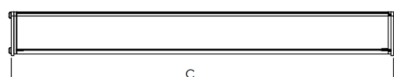

MAJORIS LINEAR RETANGULAR PERFILADO 2065 FACHO 30° 180W LUMINAMAX-1 2700K IRC80 (OPÇÕESPBE)

datasheet gerado em
22-06-26

REF.: MAJORIS-LINEAR-RT-PL-X-DC30-180-LUMINAMAX-1-27-80-2065-(OPÇÕESPBE)

A = 50mm | B = 80mm | C = 2065mm

IMPORTANTE: ENSAIOS REALIZADOS A 25°C

Aplicação	Ambiente interno
Instalação	Perfilado
Altura	50
Largura	80
Comprimento	2065
IP	30
Corpo	Alumínio
Cor	Branca, Preta ou Especial
Ótica principal	Lente
Potência	180W
Fluxo Luminária	25605lm
Intensidade	29499cd
Eficácia	142lm/W
Facho	30°
CCT	2700K
IRC	>80
Tensão	220V ou Bivolt
Dimerização	Liga/Desliga, Dali, 0-10 ou Triac
Garantia	5 anos
UGR	Espaçamento 1m (4H/8H) - <25/<24
Tipo de LED	Luminamax
Vida útil	50.000 (ta<25°C)
Eficácia do LED	185lm/W
Fluxo Luminoso do LED	30401,16lm
Potência do LED	164,11W