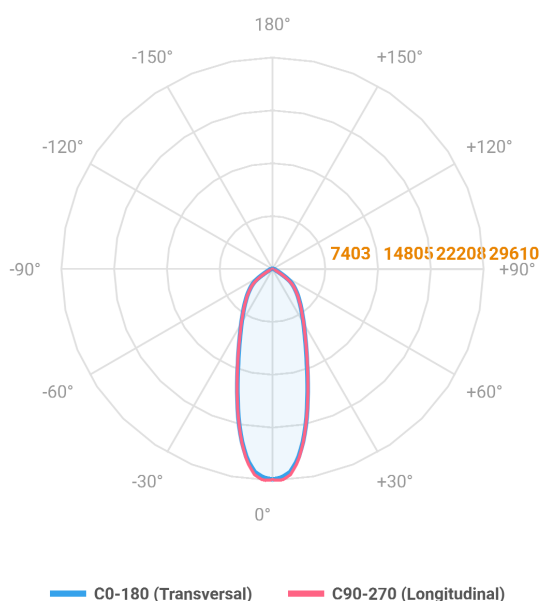

MAJORIS LINEAR RETANGULAR PERFILADO 2065 FACHO 30° 180W LUMINAMAX-1 2700K IRC80 (OPÇÕESPBE)

datasheet gerado em
22-06-26

REF.: MAJORIS-LINEAR-RT-PL-X-DC30-180-LUMINAMAX-1-27-80-2065-(OPÇÕESPBE)

A = 50mm | B = 80mm | C = 2065mm

IMPORTANTE: ENSAIOS REALIZADOS A 25°C

Aplicação	Ambiente interno
Instalação	Perfilado
Altura	50
Largura	80
Comprimento	2065
IP	30
Corpo	Alumínio
Cor	Branca, Preta ou Especial
Ótica principal	Lente
Potência	180W
Fluxo Luminária	25605lm
Intensidade	29499cd
Eficácia	142lm/W
Facho	30°
CCT	2700K
IRC	>80
Tensão	220V ou Bivolt
Dimerização	Liga/Desliga, Dali, 0-10 ou Triac
Garantia	5 anos
UGR	Espaçamento 1m (4H/8H) - <25/<24
Tipo de LED	Luminamax
Vida útil	50.000 (ta<25°C)
Eficácia do LED	185lm/W
Fluxo Luminoso do LED	30401,16lm
Potência do LED	164,11W