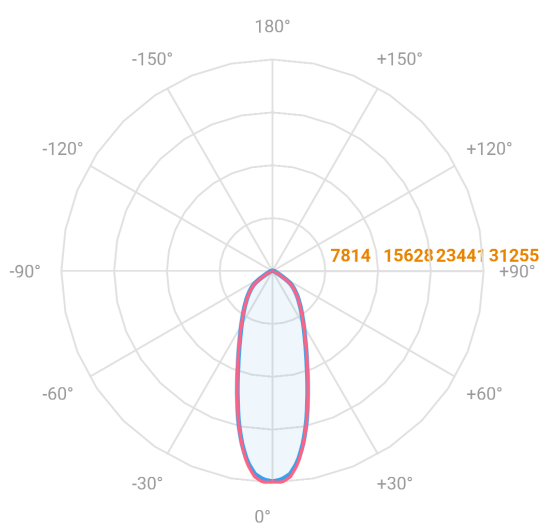

MAJORIS LINEAR RETANGULAR PERFILADO 2065 FACHO 30° 180W LUMINAMAX-1 3000K IRC80 (OPÇÕESPBE)

datasheet gerado em
22-06-26

REF.: MAJORIS-LINEAR-RT-PL-X-DC30-180-LUMINAMAX-1-30-80-2065-(OPÇÕESPBE)

A = 50mm | B = 80mm | C = 2065mm

— C0-180 (Transversal) — C90-270 (Longitudinal)

IMPORTANTE: ENSAIOS REALIZADOS A 25°C

Aplicação	Ambiente interno
Instalação	Perfilado
Altura	50
Largura	80
Comprimento	2065
IP	30
Corpo	Alumínio
Cor	Branca, Preta ou Especial
Ótica principal	Lente
Potência	180W
Fluxo Luminária	27028lm
Intensidade	31138cd
Eficácia	150lm/W
Facho	30°
CCT	3000K
IRC	>80
Tensão	220V ou Bivolt
Dimerização	Liga/Desliga, Dali, 0-10 ou Triac
Garantia	5 anos
UGR	Espaçamento 1m (4H/8H) - <25/<24
Tipo de LED	Luminamax
Vida útil	50.000 (ta<25°C)
Eficácia do LED	196lm/W
Fluxo Luminoso do LED	32090,16lm
Potência do LED	164,11W