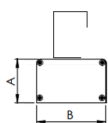

MAJORIS LINEAR RETANGULAR PERFILADO 2065 FACHO 30° 180W LUMINAMAX-1 3000K IRC80 (OPÇÕESPBE)

datasheet gerado em
22-06-26

REF.: MAJORIS-LINEAR-RT-PL-X-DC30-180-LUMINAMAX-1-30-80-2065-(OPÇÕESPBE)

A = 50mm | B = 80mm | C = 2065mm

— C0-180 (Transversal) — C90-270 (Longitudinal)

IMPORTANTE: ENSAIOS REALIZADOS A 25°C

Aplicação	Ambiente interno
Instalação	Perfilado
Altura	50
Largura	80
Comprimento	2065
IP	30
Corpo	Alumínio
Cor	Branca, Preta ou Especial
Ótica principal	Lente
Potência	180W
Fluxo Luminária	27028lm
Intensidade	31138cd
Eficácia	150lm/W
Facho	30°
CCT	3000K
IRC	>80
Tensão	220V ou Bivolt
Dimerização	Liga/Desliga, Dali, 0-10 ou Triac
Garantia	5 anos
UGR	Espaçamento 1m (4H/8H) - <25/<24
Tipo de LED	Luminamax
Vida útil	50.000 (ta<25°C)
Eficácia do LED	196lm/W
Fluxo Luminoso do LED	32090,16lm
Potência do LED	164,11W