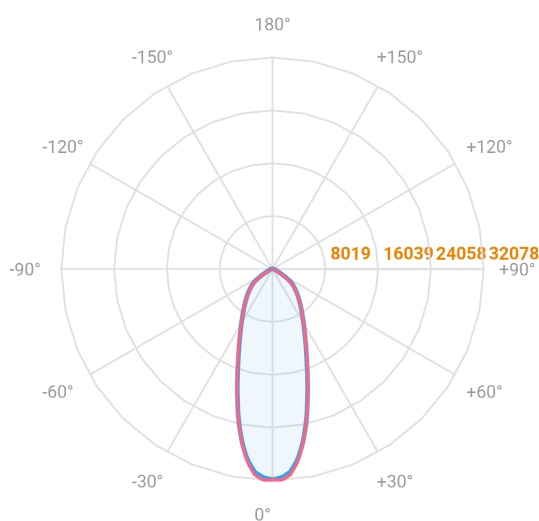

MAJORIS LINEAR RETANGULAR PERFILADO 2065 FACHO 30° 180W LUMINAMAX-1 4000K IRC80 (OPÇÕESPBE)

datasheet gerado em
22-06-26

REF.: MAJORIS-LINEAR-RT-PL-X-DC30-180-LUMINAMAX-1-40-80-2065-(OPÇÕESPBE)

A = 50mm | B = 80mm | C = 2065mm

— C0-180 (Transversal) — C90-270 (Longitudinal)

Aplicação	Ambiente interno
Instalação	Perfilado
Altura	50
Largura	80
Comprimento	2065
IP	30
Corpo	Alumínio
Cor	Branca, Preta ou Especial
Ótica principal	Lente
Potência	180W
Fluxo Luminária	27739lm
Intensidade	31958cd
Eficácia	154lm/W
Facho	30°
CCT	4000K
IRC	>80
Tensão	220V ou Bivolt
Dimerização	Liga/Desliga, Dali, 0-10 ou Triac
Garantia	5 anos
UGR	Espaçamento 1m (4H/8H) - <25/<25
Tipo de LED	Luminamax
Vida útil	50.000 (ta<25°C)
Eficácia do LED	201lm/W
Fluxo Luminoso do LED	32934,6lm
Potência do LED	164,11W