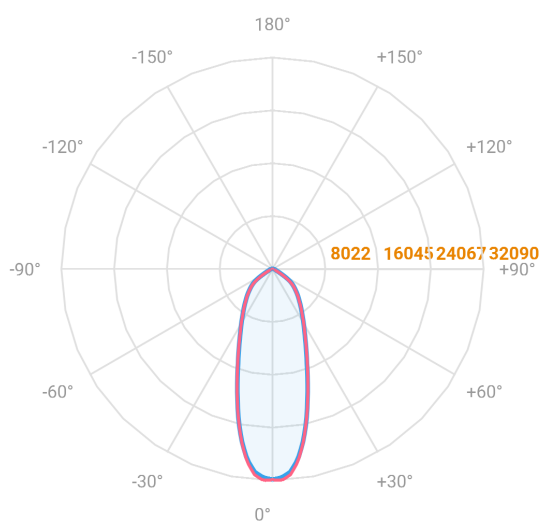

MAJORIS LINEAR RETANGULAR PERFILADO 2065 FACHO 30° 180W LUMINAMAX-1 5000K IRC80 (OPÇÕESPBE)

datasheet gerado em
22-06-26

REF.: MAJORIS-LINEAR-RT-PL-X-DC30-180-LUMINAMAX-1-50-80-2065-(OPÇÕESPBE)

A = 50mm | B = 80mm | C = 2065mm

— C0-180 (Transversal) — C90-270 (Longitudinal)

Aplicação	Ambiente interno
Instalação	Perfilado
Altura	50
Largura	80
Comprimento	2065
IP	30
Corpo	Alumínio
Cor	Branca, Preta ou Especial
Ótica principal	Lente
Potência	180W
Fluxo Luminária	27749lm
Intensidade	31970cd
Eficácia	154lm/W
Facho	30°
CCT	5000K
IRC	>80
Tensão	220V ou Bivolt
Dimerização	Liga/Desliga, Dali, 0-10 ou Triac
Garantia	5 anos
UGR	Espaçamento 1m (4H/8H) - <25/<25
Tipo de LED	Luminamax
Vida útil	50.000 (ta<25°C)
Eficácia do LED	201lm/W
Fluxo Luminoso do LED	32947,23lm
Potência do LED	164,11W