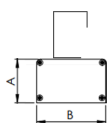

MAJORIS LINEAR RETANGULAR PERFILADO 2065 FACHO 30° 180W LUMINAMAX-1 5000K IRC80 (OPÇÕESPBE)

datasheet gerado em
22-06-26

REF.: MAJORIS-LINEAR-RT-PL-X-DC30-180-LUMINAMAX-1-50-80-2065-(OPÇÕESPBE)

A = 50mm | B = 80mm | C = 2065mm

— C0-180 (Transversal) — C90-270 (Longitudinal)

Aplicação	Ambiente interno
Instalação	Perfilado
Altura	50
Largura	80
Comprimento	2065
IP	30
Corpo	Alumínio
Cor	Branca, Preta ou Especial
Ótica principal	Lente
Potência	180W
Fluxo Luminária	27749lm
Intensidade	31970cd
Eficácia	154lm/W
Facho	30°
CCT	5000K
IRC	>80
Tensão	220V ou Bivolt
Dimerização	Liga/Desliga, Dali, 0-10 ou Triac
Garantia	5 anos
UGR	Espaçamento 1m (4H/8H) - <25/<25
Tipo de LED	Luminamax
Vida útil	50.000 (ta<25°C)
Eficácia do LED	201lm/W
Fluxo Luminoso do LED	32947,23lm
Potência do LED	164,11W