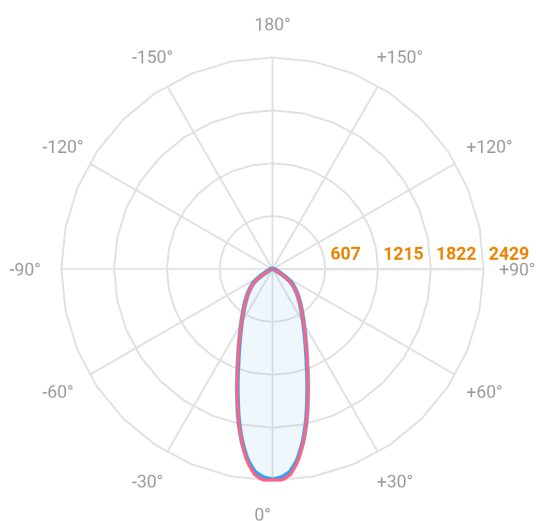

# MAJORIS LINEAR RETANGULAR PERFILADO 300 FACHO 30° 20W LUMINACHROMA-1 2700K IRC95 (OPÇÃO SPBE)

datasheet gerado em  
22-06-26

REF.: MAJORIS-LINEAR-RT-PL-X-DC30-20-LUMINACHROMA-1-27-95-300-(OPÇÃO SPBE)

A = 50mm | B = 80mm | C = 300mm

— C0-180 (Transversal) — C90-270 (Longitudinal)

**IMPORTANTE: ENSAIOS REALIZADOS A 25°C**

Aplicação	Ambiente interno
Instalação	Perfilado
Altura	50
Largura	80
Comprimento	300
IP	30
Corpo	Alumínio
Cor	Branca, Preta ou Especial
Ótica principal	Lente
Potência	20W
Fluxo Luminária	2101lm
Intensidade	2420cd
Eficácia	105lm/W
Facho	30°
CCT	2700K
IRC	>95
Tensão	220V ou Bivolt
Dimerização	Liga/Desliga, Dali, 0-10 ou Triac
Garantia	5 anos
UGR	Espaçamento 1m (4H/8H) - <24/<23
Tipo de LED	Luminachroma
Vida útil	50.000 (ta<25°C)
Eficácia do LED	137lm/W
Fluxo Luminoso do LED	2493,95lm
Potência do LED	18,23W