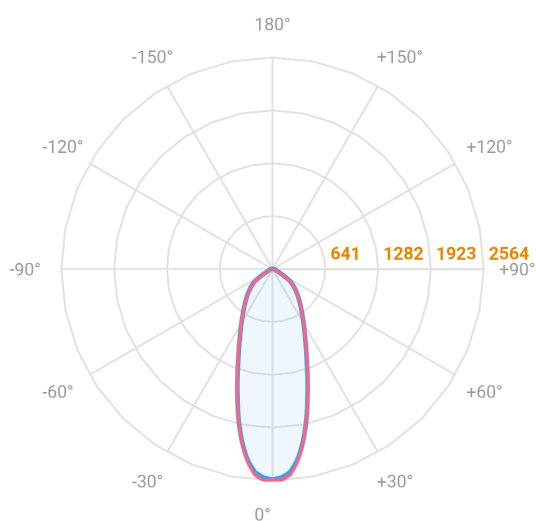

MAJORIS LINEAR RETANGULAR PERFILADO 300 FACHO 30° 20W LUMINACHROMA-1 3000K IRC95 (OPÇÃO SPBE)

datasheet gerado em
22-06-26

REF.: MAJORIS-LINEAR-RT-PL-X-DC30-20-LUMINACHROMA-1-30-95-300-(OPÇÃO SPBE)

A = 50mm | B = 80mm | C = 300mm

— C0-180 (Transversal) — C90-270 (Longitudinal)

IMPORTANTE: ENSAIOS REALIZADOS A 25°C

Aplicação	Ambiente interno
Instalação	Perfilado
Altura	50
Largura	80
Comprimento	300
IP	30
Corpo	Alumínio
Cor	Branca, Preta ou Especial
Ótica principal	Lente
Potência	20W
Fluxo Luminária	2217lm
Intensidade	2554cd
Eficácia	111lm/W
Facho	30°
CCT	3000K
IRC	>95
Tensão	220V ou Bivolt
Dimerização	Liga/Desliga, Dali, 0-10 ou Triac
Garantia	5 anos
UGR	Espaçamento 1m (4H/8H) - <24/<23
Tipo de LED	Luminachroma
Vida útil	50.000 (ta<25°C)
Eficácia do LED	144lm/W
Fluxo Luminoso do LED	2632,52lm
Potência do LED	18,23W