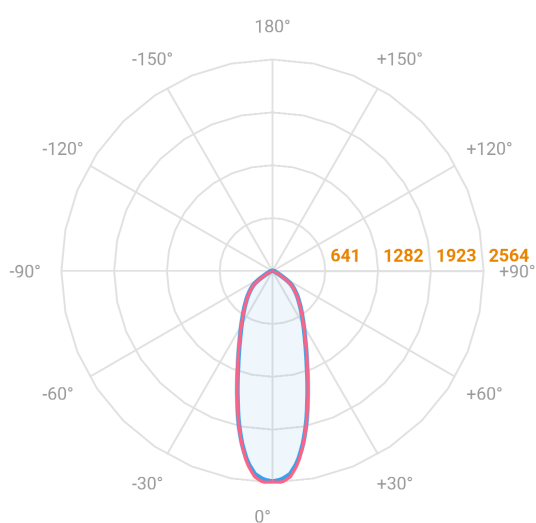

MAJORIS LINEAR RETANGULAR PERFILADO 300 FACHO 30° 20W LUMINACHROMA-1 3000K IRC95 (OPÇÃO SPBE)

datasheet gerado em
22-06-26

REF.: MAJORIS-LINEAR-RT-PL-X-DC30-20-LUMINACHROMA-1-30-95-300-(OPÇÃO SPBE)

A = 50mm | B = 80mm | C = 300mm

— C0-180 (Transversal) — C90-270 (Longitudinal)

IMPORTANTE: ENSAIOS REALIZADOS A 25°C

Aplicação	Ambiente interno
Instalação	Perfilado
Altura	50
Largura	80
Comprimento	300
IP	30
Corpo	Alumínio
Cor	Branca, Preta ou Especial
Ótica principal	Lente
Potência	20W
Fluxo Luminária	2217lm
Intensidade	2554cd
Eficácia	111lm/W
Facho	30°
CCT	3000K
IRC	>95
Tensão	220V ou Bivolt
Dimerização	Liga/Desliga, Dali, 0-10 ou Triac
Garantia	5 anos
UGR	Espaçamento 1m (4H/8H) - <24/<23
Tipo de LED	Luminachroma
Vida útil	50.000 (ta<25°C)
Eficácia do LED	144lm/W
Fluxo Luminoso do LED	2632,52lm
Potência do LED	18,23W