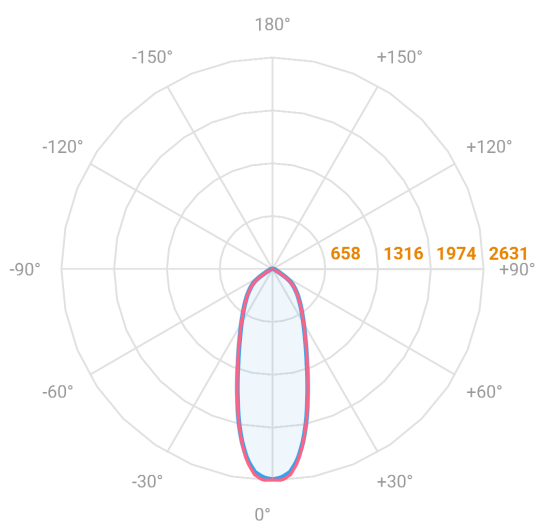

MAJORIS LINEAR RETANGULAR PERFILADO 300 FACHO 30° 20W LUMINACHROMA-1 4000K IRC95 (OPÇÃO SPBE)

datasheet gerado em
22-06-26

REF.: MAJORIS-LINEAR-RT-PL-X-DC30-20-LUMINACHROMA-1-40-95-300-(OPÇÃO SPBE)

A = 50mm | B = 80mm | C = 300mm

— C0-180 (Transversal) — C90-270 (Longitudinal)

Aplicação	Ambiente interno
Instalação	Perfilado
Altura	50
Largura	80
Comprimento	300
IP	30
Corpo	Alumínio
Cor	Branca, Preta ou Especial
Ótica principal	Lente
Potência	20W
Fluxo Luminária	2276lm
Intensidade	2621cd
Eficácia	114lm/W
Facho	30°
CCT	4000K
IRC	>95
Tensão	220V ou Bivolt
Dimerização	Liga/Desliga, Dali, 0-10 ou Triac
Garantia	5 anos
UGR	Espaçamento 1m (4H/8H) - <24/<23
Tipo de LED	Luminachroma
Vida útil	50.000 (ta<25°C)
Eficácia do LED	148lm/W
Fluxo Luminoso do LED	2701,8lm
Potência do LED	18,23W