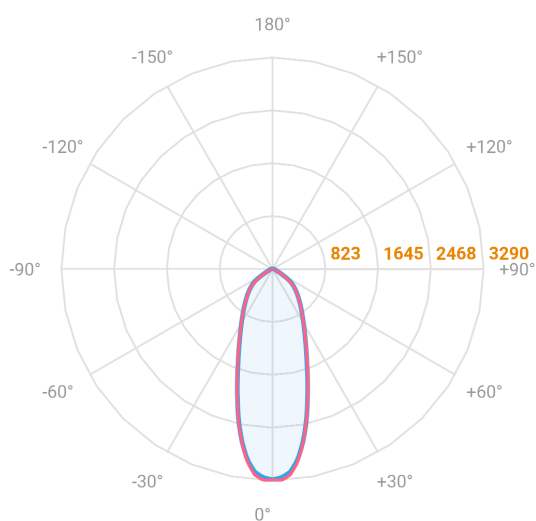

MAJORIS LINEAR RETANGULAR PERFILADO 300 FACHO 30° 20W LUMINAMAX-1 2700K IRC80 (OPÇÕESPBE)

datasheet gerado em
22-06-26

REF.: MAJORIS-LINEAR-RT-PL-X-DC30-20-LUMINAMAX-1-27-80-300-(OPÇÕESPBE)

A = 50mm | B = 80mm | C = 300mm

— C0-180 (Transversal) — C90-270 (Longitudinal)

IMPORTANTE: ENSAIOS REALIZADOS A 25°C

Aplicação	Ambiente interno
Instalação	Perfilado
Altura	50
Largura	80
Comprimento	300
IP	30
Corpo	Alumínio
Cor	Branca, Preta ou Especial
Ótica principal	Lente
Potência	20W
Fluxo Luminária	2845lm
Intensidade	3277cd
Eficácia	142lm/W
Facho	30°
CCT	2700K
IRC	>80
Tensão	220V ou Bivolt
Dimerização	Liga/Desliga, Dali, 0-10 ou Triac
Garantia	5 anos
UGR	Espaçamento 1m (4H/8H) - <25/<24
Tipo de LED	Luminamax
Vida útil	50.000 (ta<25°C)
Eficácia do LED	185lm/W
Fluxo Luminoso do LED	3377,88lm
Potência do LED	18,23W