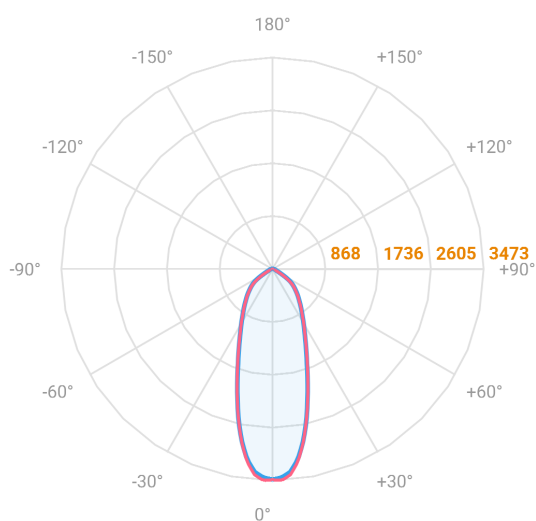

MAJORIS LINEAR RETANGULAR PERFILADO 300 FACHO 30° 20W LUMINAMAX-1 3000K IRC80 (OPÇÕESPBE)

datasheet gerado em
22-06-26

REF.: MAJORIS-LINEAR-RT-PL-X-DC30-20-LUMINAMAX-1-30-80-300-(OPÇÕESPBE)

A = 50mm | B = 80mm | C = 300mm

— C0-180 (Transversal) — C90-270 (Longitudinal)

Aplicação	Ambiente interno
Instalação	Perfilado
Altura	50
Largura	80
Comprimento	300
IP	30
Corpo	Alumínio
Cor	Branca, Preta ou Especial
Ótica principal	Lente
Potência	20W
Fluxo Luminária	3003lm
Intensidade	3459cd
Eficácia	150lm/W
Facho	30°
CCT	3000K
IRC	>80
Tensão	220V ou Bivolt
Dimerização	Liga/Desliga, Dali, 0-10 ou Triac
Garantia	5 anos
UGR	Espaçamento 1m (4H/8H) - <25/<24
Tipo de LED	Luminamax
Vida útil	50.000 (ta<25°C)
Eficácia do LED	196lm/W
Fluxo Luminoso do LED	3565,56lm
Potência do LED	18,23W