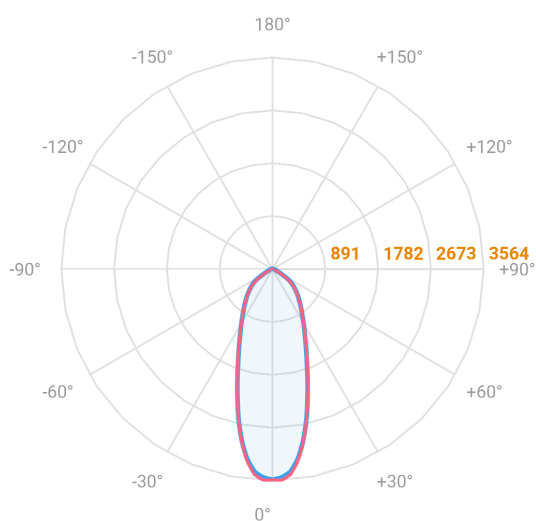

MAJORIS LINEAR RETANGULAR PERFILADO 300 FACHO 30° 20W LUMINAMAX-1 4000K IRC80 (OPÇÕESPBE)

datasheet gerado em
22-06-26

REF.: MAJORIS-LINEAR-RT-PL-X-DC30-20-LUMINAMAX-1-40-80-300-(OPÇÕESPBE)

A = 50mm | B = 80mm | C = 300mm

— C0-180 (Transversal) — C90-270 (Longitudinal)

Aplicação	Ambiente interno
Instalação	Perfilado
Altura	50
Largura	80
Comprimento	300
IP	30
Corpo	Alumínio
Cor	Branca, Preta ou Especial
Ótica principal	Lente
Potência	20W
Fluxo Luminária	3082lm
Intensidade	3550cd
Eficácia	154lm/W
Facho	30°
CCT	4000K
IRC	>80
Tensão	220V ou Bivolt
Dimerização	Liga/Desliga, Dali, 0-10 ou Triac
Garantia	5 anos
UGR	Espaçamento 1m (4H/8H) - <25/<24
Tipo de LED	Luminamax
Vida útil	50.000 (ta<25°C)
Eficácia do LED	201lm/W
Fluxo Luminoso do LED	3659,4lm
Potência do LED	18,23W