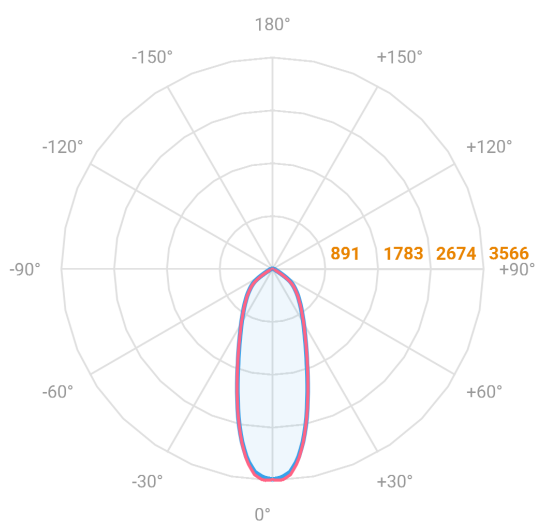

# MAJORIS LINEAR RETANGULAR PERFILADO 300 FACHO 30° 20W LUMINAMAX-1 5000K IRC80 (OPÇÕESPBE)

datasheet gerado em  
22-06-26

REF.: MAJORIS-LINEAR-RT-PL-X-DC30-20-LUMINAMAX-1-50-80-300-(OPÇÕESPBE)

A = 50mm | B = 80mm | C = 300mm

— C0-180 (Transversal) — C90-270 (Longitudinal)

**IMPORTANTE: ENSAIOS REALIZADOS A 25°C**

Aplicação	Ambiente interno
Instalação	Perfilado
Altura	50
Largura	80
Comprimento	300
IP	30
Corpo	Alumínio
Cor	Branca, Preta ou Especial
Ótica principal	Lente
Potência	20W
Fluxo Luminária	3083lm
Intensidade	3552cd
Eficácia	154lm/W
Facho	30°
CCT	5000K
IRC	>80
Tensão	220V ou Bivolt
Dimerização	Liga/Desliga, Dali, 0-10 ou Triac
Garantia	5 anos
UGR	Espaçamento 1m (4H/8H) - <25/<25
Tipo de LED	Luminamax
Vida útil	50.000 (ta<25°C)
Eficácia do LED	201lm/W
Fluxo Luminoso do LED	3660,79lm
Potência do LED	18,23W