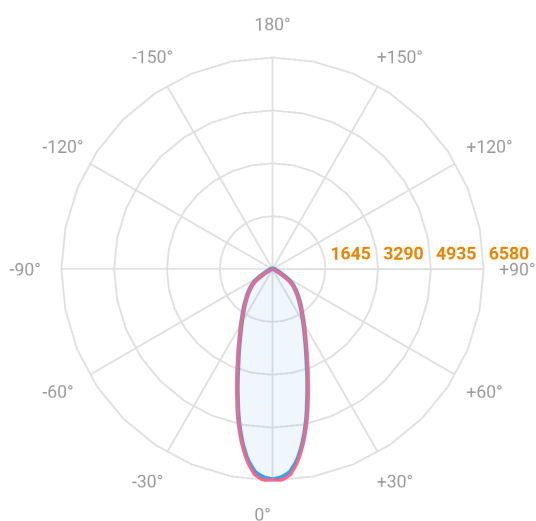

MAJORIS LINEAR RETANGULAR PERFILADO 475 FACHO 30° 40W LUMINAMAX-1 2700K IRC80 (OPÇÕESPBE)

datasheet gerado em
22-06-26

REF.: MAJORIS-LINEAR-RT-PL-X-DC30-40-LUMINAMAX-1-27-80-475-(OPÇÕESPBE)

A = 50mm | B = 80mm | C = 475mm

— C0-180 (Transversal) — C90-270 (Longitudinal)

IMPORTANTE: ENSAIOS REALIZADOS A 25°C

Aplicação	Ambiente interno
Instalação	Perfilado
Altura	50
Largura	80
Comprimento	475
IP	30
Corpo	Alumínio
Cor	Branca, Preta ou Especial
Ótica principal	Lente
Potência	40W
Fluxo Luminária	5690lm
Intensidade	6555cd
Eficácia	142lm/W
Facho	30°
CCT	2700K
IRC	>80
Tensão	220V ou Bivolt
Dimerização	Liga/Desliga, Dali, 0-10 ou Triac
Garantia	5 anos
UGR	Espaçamento 1m (4H/8H) - <25/<24
Tipo de LED	Luminamax
Vida útil	50.000 (ta<25°C)
Eficácia do LED	185lm/W
Fluxo Luminoso do LED	6755,77lm
Potência do LED	36,47W