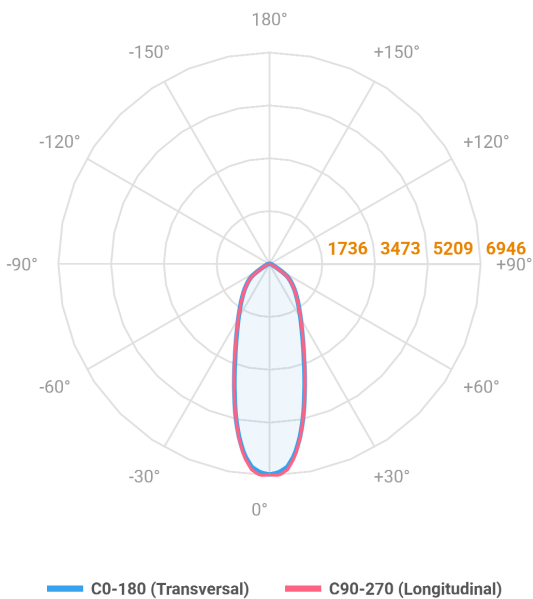

MAJORIS LINEAR RETANGULAR PERFILADO 475 FACHO 30° 40W LUMINAMAX-1 3000K IRC80 (OPÇÃOESPBE)

datasheet gerado em
22-06-26

REF.: MAJORIS-LINEAR-RT-PL-X-DC30-40-LUMINAMAX-1-30-80-475-(OPÇÃOESPBE)

A = 50mm | B = 80mm | C = 475mm

IMPORTANTE: ENSAIOS REALIZADOS A 25°C

Aplicação	Ambiente interno
Instalação	Perfilado
Altura	50
Largura	80
Comprimento	475
IP	30
Corpo	Alumínio
Cor	Branca, Preta ou Especial
Ótica principal	Lente
Potência	40W
Fluxo Luminária	6006lm
Intensidade	6920cd
Eficácia	150lm/W
Facho	30°
CCT	3000K
IRC	>80
Tensão	220V ou Bivolt
Dimerização	Liga/Desliga, Dali, 0-10 ou Triac
Garantia	5 anos
UGR	Espaçamento 1m (4H/8H) - <25/<24
Tipo de LED	Luminamax
Vida útil	50.000 (ta<25°C)
Eficácia do LED	196lm/W
Fluxo Luminoso do LED	7131,12lm
Potência do LED	36,47W