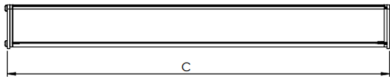

MAJORIS LINEAR RETANGULAR PERFILADO 475 FACHO 30° 40W LUMINAMAX-1 3000K IRC80 (OPÇÃOESPBE)

datasheet gerado em
22-06-26

REF.: MAJORIS-LINEAR-RT-PL-X-DC30-40-LUMINAMAX-1-30-80-475-(OPÇÃOESPBE)

A = 50mm | B = 80mm | C = 475mm

IMPORTANTE: ENSAIOS REALIZADOS A 25°C

Aplicação	Ambiente interno
Instalação	Perfilado
Altura	50
Largura	80
Comprimento	475
IP	30
Corpo	Alumínio
Cor	Branca, Preta ou Especial
Ótica principal	Lente
Potência	40W
Fluxo Luminária	6006lm
Intensidade	6920cd
Eficácia	150lm/W
Facho	30°
CCT	3000K
IRC	>80
Tensão	220V ou Bivolt
Dimerização	Liga/Desliga, Dali, 0-10 ou Triac
Garantia	5 anos
UGR	Espaçamento 1m (4H/8H) - <25/<24
Tipo de LED	Luminamax
Vida útil	50.000 (ta<25°C)
Eficácia do LED	196lm/W
Fluxo Luminoso do LED	7131,12lm
Potência do LED	36,47W