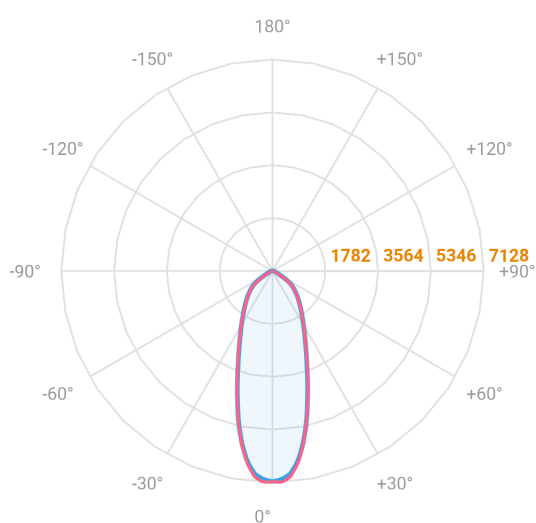

MAJORIS LINEAR RETANGULAR PERFILADO 475 FACHO 30° 40W LUMINAMAX-1 4000K IRC80 (OPÇÕESPBE)

datasheet gerado em
22-06-26

REF.: MAJORIS-LINEAR-RT-PL-X-DC30-40-LUMINAMAX-1-40-80-475-(OPÇÕESPBE)

A = 50mm | B = 80mm | C = 475mm

— C0-180 (Transversal) — C90-270 (Longitudinal)

Aplicação	Ambiente interno
Instalação	Perfilado
Altura	50
Largura	80
Comprimento	475
IP	30
Corpo	Alumínio
Cor	Branca, Preta ou Especial
Ótica principal	Lente
Potência	40W
Fluxo Luminária	6164lm
Intensidade	7102cd
Eficácia	154lm/W
Facho	30°
CCT	4000K
IRC	>80
Tensão	220V ou Bivolt
Dimerização	Liga/Desliga, Dali, 0-10 ou Triac
Garantia	5 anos
UGR	Espaçamento 1m (4H/8H) - <25/<24
Tipo de LED	Luminamax
Vida útil	50.000 (ta<25°C)
Eficácia do LED	201lm/W
Fluxo Luminoso do LED	7318,8lm
Potência do LED	36,47W