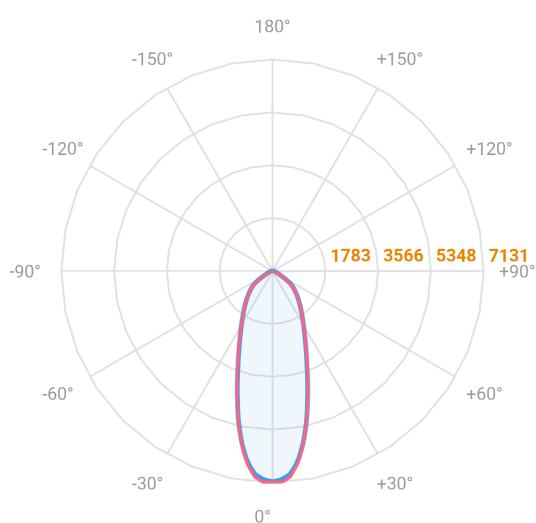

MAJORIS LINEAR RETANGULAR PERFILADO 475 FACHO 30° 40W LUMINAMAX-1 5000K IRC80 (OPÇÕESPBE)

datasheet gerado em
22-06-26

REF.: MAJORIS-LINEAR-RT-PL-X-DC30-40-LUMINAMAX-1-50-80-475-(OPÇÕESPBE)

A = 50mm | B = 80mm | C = 475mm

— C0-180 (Transversal) — C90-270 (Longitudinal)

IMPORTANTE: ENSAIOS REALIZADOS A 25°C

Aplicação	Ambiente interno
Instalação	Perfilado
Altura	50
Largura	80
Comprimento	475
IP	30
Corpo	Alumínio
Cor	Branca, Preta ou Especial
Ótica principal	Lente
Potência	40W
Fluxo Luminária	6167lm
Intensidade	7104cd
Eficácia	154lm/W
Facho	30°
CCT	5000K
IRC	>80
Tensão	220V ou Bivolt
Dimerização	Liga/Desliga, Dali, 0-10 ou Triac
Garantia	5 anos
UGR	Espaçamento 1m (4H/8H) - <25/<25
Tipo de LED	Luminamax
Vida útil	50.000 (ta<25°C)
Eficácia do LED	201lm/W
Fluxo Luminoso do LED	7321,58lm
Potência do LED	36,47W