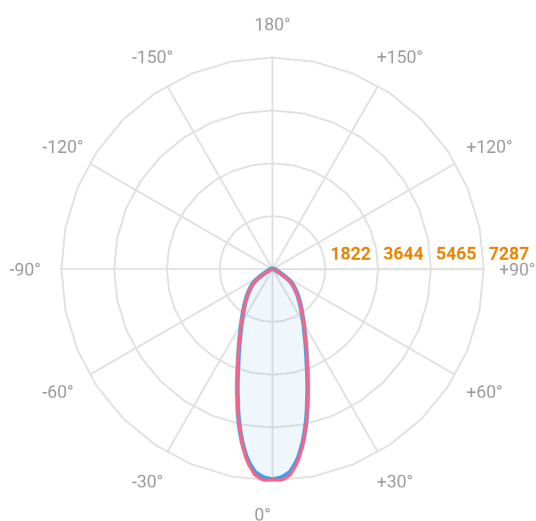

MAJORIS LINEAR RETANGULAR PERFILADO 700 FACHO 30° 60W LUMINACHROMA-1 2700K IRC95 (OPÇÃO SPBE)

datasheet gerado em
22-06-26

REF.: MAJORIS-LINEAR-RT-PL-X-DC30-60-LUMINACHROMA-1-27-95-700-(OPÇÃO SPBE)

A = 50mm | B = 80mm | C = 700mm

— C0-180 (Transversal) — C90-270 (Longitudinal)

IMPORTANTE: ENSAIOS REALIZADOS A 25°C

Aplicação	Ambiente interno
Instalação	Perfilado
Altura	50
Largura	80
Comprimento	700
IP	30
Corpo	Alumínio
Cor	Branca, Preta ou Especial
Ótica principal	Lente
Potência	60W
Fluxo Luminária	6302lm
Intensidade	7259cd
Eficácia	105lm/W
Facho	30°
CCT	2700K
IRC	>95
Tensão	220V ou Bivolt
Dimerização	Liga/Desliga, Dali, 0-10 ou Triac
Garantia	5 anos
UGR	Espaçamento 1m (4H/8H) - <24/<23
Tipo de LED	Luminachroma
Vida útil	50.000 (ta<25°C)
Eficácia do LED	137lm/W
Fluxo Luminoso do LED	7481,93lm
Potência do LED	54,7W