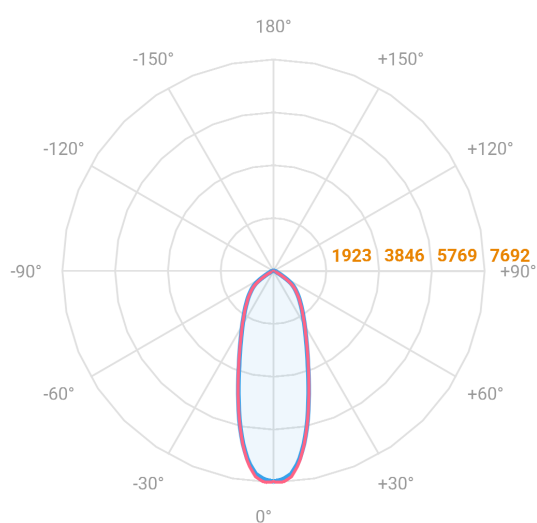

MAJORIS LINEAR RETANGULAR PERFILADO 700 FACHO 30° 60W LUMINACHROMA-1 3000K IRC95 (OPÇÃO SPBE)

datasheet gerado em
22-06-26

REF.: MAJORIS-LINEAR-RT-PL-X-DC30-60-LUMINACHROMA-1-30-95-700-(OPÇÃO SPBE)

A = 50mm | B = 80mm | C = 700mm

— C0-180 (Transversal) — C90-270 (Longitudinal)

Aplicação	Ambiente interno
Instalação	Perfilado
Altura	50
Largura	80
Comprimento	700
IP	30
Corpo	Alumínio
Cor	Branca, Preta ou Especial
Ótica principal	Lente
Potência	60W
Fluxo Luminária	6652lm
Intensidade	7663cd
Eficácia	111lm/W
Facho	30°
CCT	3000K
IRC	>95
Tensão	220V ou Bivolt
Dimerização	Liga/Desliga, Dali, 0-10 ou Triac
Garantia	5 anos
UGR	Espaçamento 1m (4H/8H) - <24/<23
Tipo de LED	Luminachroma
Vida útil	50.000 (ta<25°C)
Eficácia do LED	144lm/W
Fluxo Luminoso do LED	7897,55lm
Potência do LED	54,7W