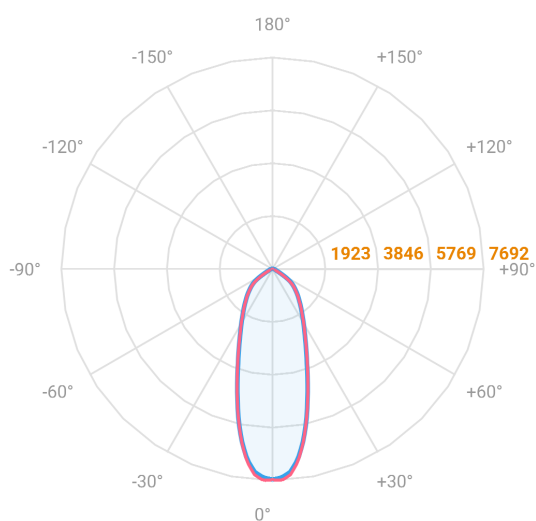

# MAJORIS LINEAR RETANGULAR PERFILADO 700 FACHO 30° 60W LUMINACHROMA-1 3000K IRC95 (OPÇÃO SPBE)

datasheet gerado em  
22-06-26

REF.: MAJORIS-LINEAR-RT-PL-X-DC30-60-LUMINACHROMA-1-30-95-700-(OPÇÃO SPBE)

A = 50mm | B = 80mm | C = 700mm

— C0-180 (Transversal) — C90-270 (Longitudinal)

**IMPORTANTE: ENSAIOS REALIZADOS A 25°C**

Aplicação	Ambiente interno
Instalação	Perfilado
Altura	50
Largura	80
Comprimento	700
IP	30
Corpo	Alumínio
Cor	Branca, Preta ou Especial
Ótica principal	Lente
Potência	60W
Fluxo Luminária	6652lm
Intensidade	7663cd
Eficácia	111lm/W
Facho	30°
CCT	3000K
IRC	>95
Tensão	220V ou Bivolt
Dimerização	Liga/Desliga, Dali, 0-10 ou Triac
Garantia	5 anos
UGR	Espaçamento 1m (4H/8H) - <24/<23
Tipo de LED	Luminachroma
Vida útil	50.000 (ta<25°C)
Eficácia do LED	144lm/W
Fluxo Luminoso do LED	7897,55lm
Potência do LED	54,7W