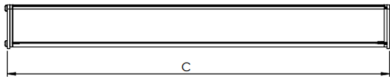

MAJORIS LINEAR RETANGULAR PERFILADO 700 FACHO 30° 60W LUMINACHROMA-1 4000K IRC95 (OPÇÃO SPBE)

datasheet gerado em
22-06-26

REF.: MAJORIS-LINEAR-RT-PL-X-DC30-60-LUMINACHROMA-1-40-95-700-(OPÇÃO SPBE)

A = 50mm | B = 80mm | C = 700mm

IMPORTANTE: ENSAIOS REALIZADOS A 25°C

Aplicação	Ambiente interno
Instalação	Perfilado
Altura	50
Largura	80
Comprimento	700
IP	30
Corpo	Alumínio
Cor	Branca, Preta ou Especial
Ótica principal	Lente
Potência	60W
Fluxo Luminária	6827lm
Intensidade	7864cd
Eficácia	114lm/W
Facho	30°
CCT	4000K
IRC	>95
Tensão	220V ou Bivolt
Dimerização	Liga/Desliga, Dali, 0-10 ou Triac
Garantia	5 anos
UGR	Espaçamento 1m (4H/8H) - <24/<23
Tipo de LED	Luminachroma
Vida útil	50.000 (ta<25°C)
Eficácia do LED	148lm/W
Fluxo Luminoso do LED	8105,4lm
Potência do LED	54,7W