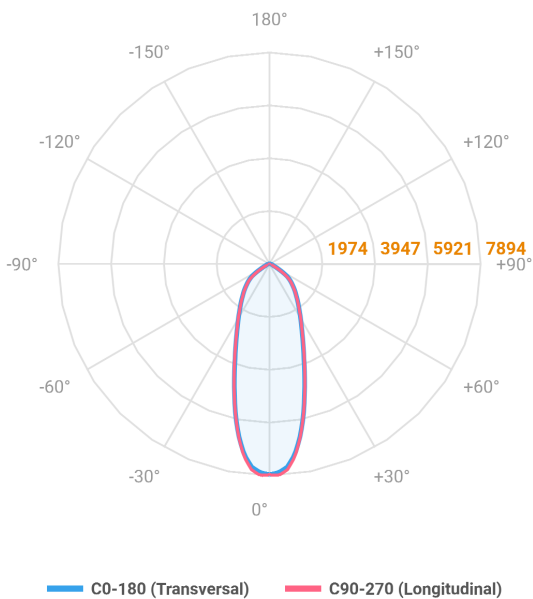

MAJORIS LINEAR RETANGULAR PERFILADO 700 FACHO 30° 60W LUMINACHROMA-1 4000K IRC95 (OPÇÃO SPBE)

datasheet gerado em
22-06-26

REF.: MAJORIS-LINEAR-RT-PL-X-DC30-60-LUMINACHROMA-1-40-95-700-(OPÇÃO SPBE)

A = 50mm | B = 80mm | C = 700mm

IMPORTANTE: ENSAIOS REALIZADOS A 25°C

Aplicação	Ambiente interno
Instalação	Perfilado
Altura	50
Largura	80
Comprimento	700
IP	30
Corpo	Alumínio
Cor	Branca, Preta ou Especial
Ótica principal	Lente
Potência	60W
Fluxo Luminária	6827lm
Intensidade	7864cd
Eficácia	114lm/W
Facho	30°
CCT	4000K
IRC	>95
Tensão	220V ou Bivolt
Dimerização	Liga/Desliga, Dali, 0-10 ou Triac
Garantia	5 anos
UGR	Espaçamento 1m (4H/8H) - <24/<23
Tipo de LED	Luminachroma
Vida útil	50.000 (ta<25°C)
Eficácia do LED	148lm/W
Fluxo Luminoso do LED	8105,4lm
Potência do LED	54,7W