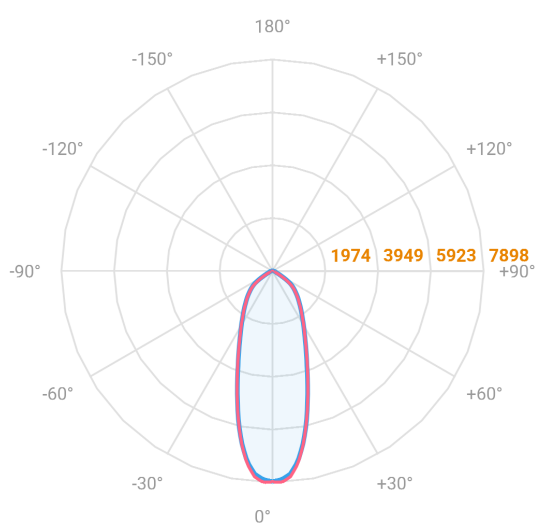

# MAJORIS LINEAR RETANGULAR PERFILADO 700 FACHO 30° 60W LUMINACHROMA-1 5000K IRC95 (OPÇÃO SPBE)

datasheet gerado em  
22-06-26

REF.: MAJORIS-LINEAR-RT-PL-X-DC30-60-LUMINACHROMA-1-50-95-700-(OPÇÃO SPBE)

A = 50mm | B = 80mm | C = 700mm

— C0-180 (Transversal) — C90-270 (Longitudinal)

Aplicação	Ambiente interno
Instalação	Perfilado
Altura	50
Largura	80
Comprimento	700
IP	30
Corpo	Alumínio
Cor	Branca, Preta ou Especial
Ótica principal	Lente
Potência	60W
Fluxo Luminária	6829lm
Intensidade	7867cd
Eficácia	114lm/W
Facho	30°
CCT	5000K
IRC	>95
Tensão	220V ou Bivolt
Dimerização	Liga/Desliga, Dali, 0-10 ou Triac
Garantia	5 anos
UGR	Espaçamento 1m (4H/8H) - <24/<23
Tipo de LED	Luminachroma
Vida útil	50.000 (ta<25°C)
Eficácia do LED	148lm/W
Fluxo Luminoso do LED	8108,48lm
Potência do LED	54,7W