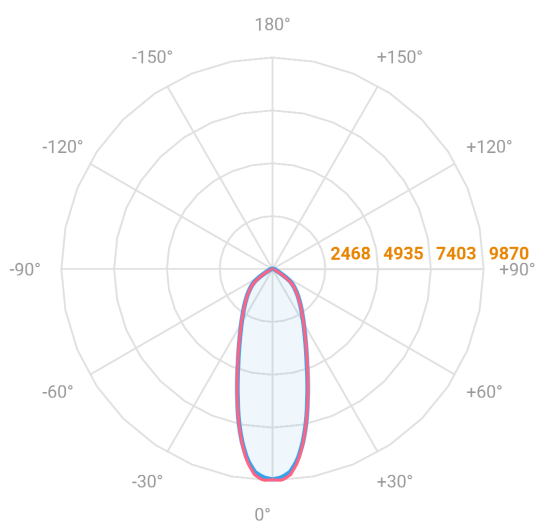

MAJORIS LINEAR RETANGULAR PERFILADO 700 FACHO 30° 60W LUMINAMAX-1 2700K IRC80 (OPÇÕESPBE)

datasheet gerado em
22-06-26

REF.: MAJORIS-LINEAR-RT-PL-X-DC30-60-LUMINAMAX-1-27-80-700-(OPÇÕESPBE)

A = 50mm | B = 80mm | C = 700mm

— C0-180 (Transversal) — C90-270 (Longitudinal)

IMPORTANTE: ENSAIOS REALIZADOS A 25°C

Aplicação	Ambiente interno
Instalação	Perfilado
Altura	50
Largura	80
Comprimento	700
IP	30
Corpo	Alumínio
Cor	Branca, Preta ou Especial
Ótica principal	Lente
Potência	60W
Fluxo Luminária	8535lm
Intensidade	9832cd
Eficácia	142lm/W
Facho	30°
CCT	2700K
IRC	>80
Tensão	220V ou Bivolt
Dimerização	Liga/Desliga, Dali, 0-10 ou Triac
Garantia	5 anos
UGR	Espaçamento 1m (4H/8H) - <25/<24
Tipo de LED	Luminamax
Vida útil	50.000 (ta<25°C)
Eficácia do LED	185lm/W
Fluxo Luminoso do LED	10133,76lm
Potência do LED	54,7W