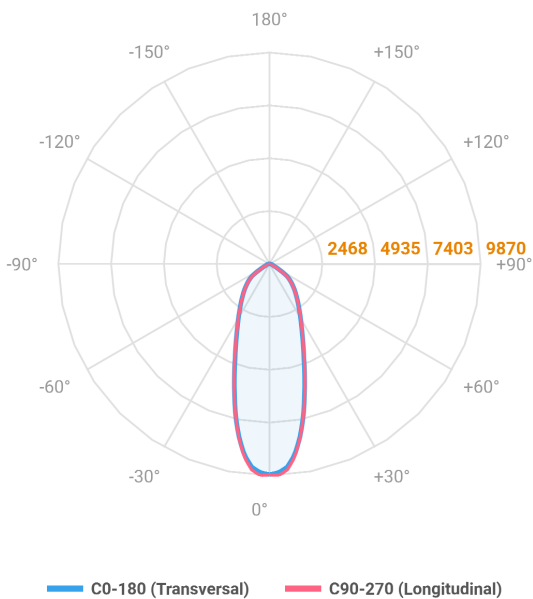

MAJORIS LINEAR RETANGULAR PERFILADO 700 FACHO 30° 60W LUMINAMAX-1 2700K IRC80 (OPÇÕESPBE)

datasheet gerado em
06-05-26

REF.: MAJORIS-LINEAR-RT-PL-X-DC30-60-LUMINAMAX-1-27-80-700-(OPÇÕESPBE)

A = 50mm | B = 80mm | C = 700mm

Luminária retangular para perfilado, 60W 2700K IRC>80. Corpo em alumínio. Acabamento branco, preto ou especial. Controle óptico principal através de lente facho 30°. Luminária grau de proteção IP-30. Driver corrente constante Liga/Desliga, Triac, 1-10V ou Dali (consultar condições). Tensão de trabalho 220V ou Bivolt.

Aplicação	Ambiente interno
Instalação	Perfilado
Altura	50
Largura	80
Comprimento	700
IP	30
Corpo	Alumínio
Cor	Branca, Preta ou Especial
Ótica principal	Lente
Potência	60W
Fluxo Luminária	8535lm
Intensidade	9832cd
Eficácia	142lm/W
Facho	30°
CCT	2700K
IRC	>80
Tensão	220V ou Bivolt
Dimerização	Liga/Desliga, Dali, 0-10 ou Triac
Garantia	5 anos
UGR	Espaçamento 1m (4H/8H) - <25/<24
Tipo de LED	Luminamax
Vida útil	50.000 (ta<25°C)
Eficácia do LED	185lm/W
Fluxo Luminoso do LED	10133,76lm
Potência do LED	54,7W