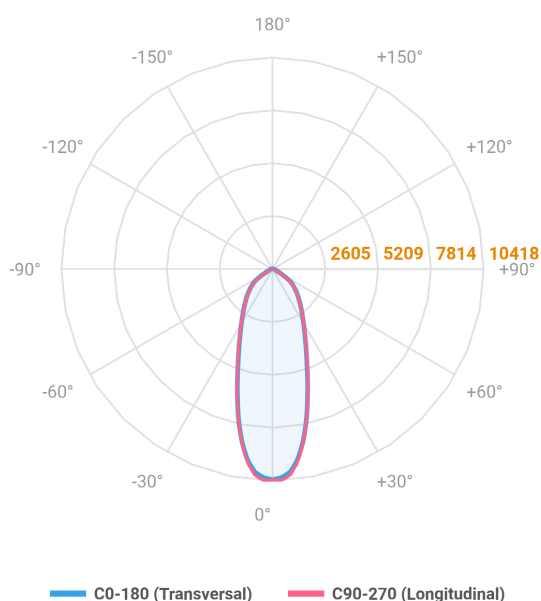

MAJORIS LINEAR RETANGULAR PERFILADO 700 FACHO 30° 60W LUMINAMAX-1 3000K IRC80 (OPÇÕESPBE)

datasheet gerado em
06-05-26

REF.: MAJORIS-LINEAR-RT-PL-X-DC30-60-LUMINAMAX-1-30-80-700-(OPÇÕESPBE)

A = 50mm | B = 80mm | C = 700mm

Luminária retangular para perfilado, 60W 3000K IRC>80. Corpo em alumínio. Acabamento branco, preto ou especial. Controle óptico principal através de lente facho 30°. Luminária grau de proteção IP-30. Driver corrente constante Liga/Desliga, Triac, 1-10V ou Dali (consultar condições). Tensão de trabalho 220V ou Bivolt.

Aplicação	Ambiente interno
Instalação	Perfilado
Altura	50
Largura	80
Comprimento	700
IP	30
Corpo	Alumínio
Cor	Branca, Preta ou Especial
Ótica principal	Lente
Potência	60W
Fluxo Luminária	9009lm
Intensidade	10379cd
Eficácia	150lm/W
Facho	30°
CCT	3000K
IRC	>80
Tensão	220V ou Bivolt
Dimerização	Liga/Desliga, Dali, 0-10 ou Triac
Garantia	5 anos
UGR	Espaçamento 1m (4H/8H) - <25/<24
Tipo de LED	Luminamax
Vida útil	50.000 (ta<25°C)
Eficácia do LED	196lm/W
Fluxo Luminoso do LED	10696,68lm
Potência do LED	54,7W