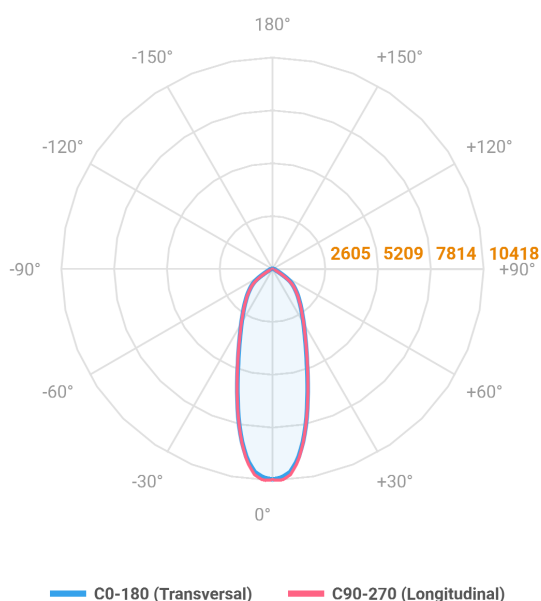

MAJORIS LINEAR RETANGULAR PERFILADO 700 FACHO 30° 60W LUMINAMAX-1 3000K IRC80 (OPÇÕESPBE)

datasheet gerado em
22-06-26

REF.: MAJORIS-LINEAR-RT-PL-X-DC30-60-LUMINAMAX-1-30-80-700-(OPÇÕESPBE)

A = 50mm | B = 80mm | C = 700mm

IMPORTANTE: ENSAIOS REALIZADOS A 25°C

Aplicação	Ambiente interno
Instalação	Perfilado
Altura	50
Largura	80
Comprimento	700
IP	30
Corpo	Alumínio
Cor	Branca, Preta ou Especial
Ótica principal	Lente
Potência	60W
Fluxo Luminária	9009lm
Intensidade	10379cd
Eficácia	150lm/W
Facho	30°
CCT	3000K
IRC	>80
Tensão	220V ou Bivolt
Dimerização	Liga/Desliga, Dali, 0-10 ou Triac
Garantia	5 anos
UGR	Espaçamento 1m (4H/8H) - <25/<24
Tipo de LED	Luminamax
Vida útil	50.000 (ta<25°C)
Eficácia do LED	196lm/W
Fluxo Luminoso do LED	10696,68lm
Potência do LED	54,7W