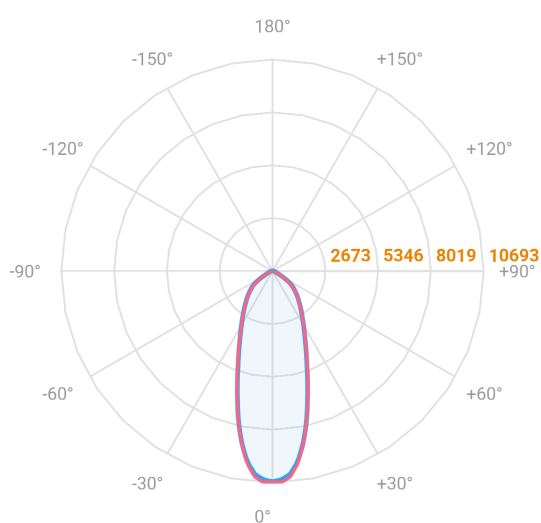

MAJORIS LINEAR RETANGULAR PERFILADO 700 FACHO 30° 60W LUMINAMAX-1 4000K IRC80 (OPÇÕESPBE)

datasheet gerado em
22-06-26

REF.: MAJORIS-LINEAR-RT-PL-X-DC30-60-LUMINAMAX-1-40-80-700-(OPÇÕESPBE)

A = 50mm | B = 80mm | C = 700mm

— C0-180 (Transversal) — C90-270 (Longitudinal)

IMPORTANTE: ENSAIOS REALIZADOS A 25°C

Aplicação	Ambiente interno
Instalação	Perfilado
Altura	50
Largura	80
Comprimento	700
IP	30
Corpo	Alumínio
Cor	Branca, Preta ou Especial
Ótica principal	Lente
Potência	60W
Fluxo Luminária	9246lm
Intensidade	10652cd
Eficácia	154lm/W
Facho	30°
CCT	4000K
IRC	>80
Tensão	220V ou Bivolt
Dimerização	Liga/Desliga, Dali, 0-10 ou Triac
Garantia	5 anos
UGR	Espaçamento 1m (4H/8H) - <25/<24
Tipo de LED	Luminamax
Vida útil	50.000 (ta<25°C)
Eficácia do LED	201lm/W
Fluxo Luminoso do LED	10978,2lm
Potência do LED	54,7W