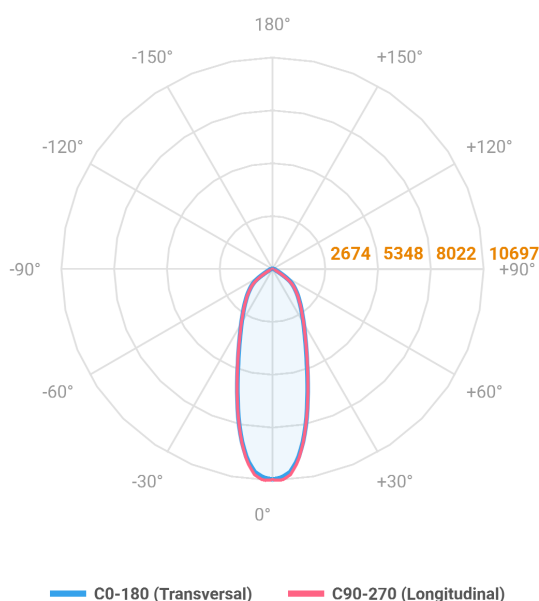

MAJORIS LINEAR RETANGULAR PERFILADO 700 FACHO 30° 60W LUMINAMAX-1 5000K IRC80 (OPÇÕESPBE)

datasheet gerado em
22-06-26

REF.: MAJORIS-LINEAR-RT-PL-X-DC30-60-LUMINAMAX-1-50-80-700-(OPÇÕESPBE)

A = 50mm | B = 80mm | C = 700mm

IMPORTANTE: ENSAIOS REALIZADOS A 25°C

Aplicação	Ambiente interno
Instalação	Perfilado
Altura	50
Largura	80
Comprimento	700
IP	30
Corpo	Alumínio
Cor	Branca, Preta ou Especial
Ótica principal	Lente
Potência	60W
Fluxo Luminária	9250lm
Intensidade	10656cd
Eficácia	154lm/W
Facho	30°
CCT	5000K
IRC	>80
Tensão	220V ou Bivolt
Dimerização	Liga/Desliga, Dali, 0-10 ou Triac
Garantia	5 anos
UGR	Espaçamento 1m (4H/8H) - <25/<25
Tipo de LED	Luminamax
Vida útil	50.000 (ta<25°C)
Eficácia do LED	201lm/W
Fluxo Luminoso do LED	10982,37lm
Potência do LED	54,7W