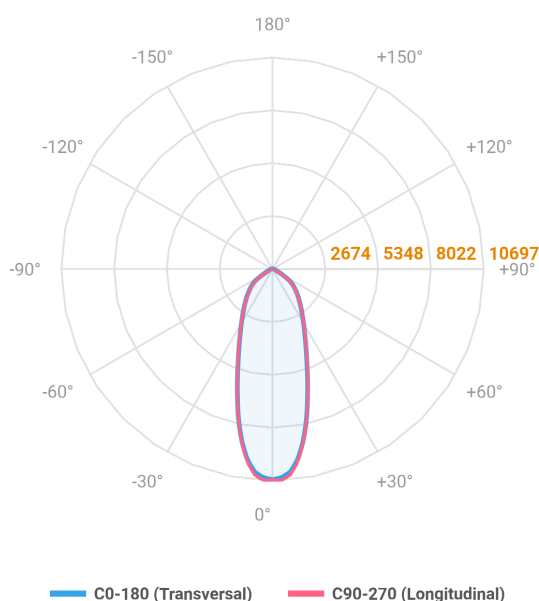

# MAJORIS LINEAR RETANGULAR PERFILADO 700 FACHO 30° 60W LUMINAMAX-1 5000K IRC80 (OPÇÕESPBE)

datasheet gerado em  
06-05-26

REF.: MAJORIS-LINEAR-RT-PL-X-DC30-60-LUMINAMAX-1-50-80-700-(OPÇÕESPBE)

A = 50mm | B = 80mm | C = 700mm

Luminária retangular para perfilado, 60W 5000K IRC>80. Corpo em alumínio. Acabamento branco, preto ou especial. Controle óptico principal através de lente facho 30°. Luminária grau de proteção IP-30. Driver corrente constante Liga/Desliga, Triac, 1-10V ou Dali (consultar condições). Tensão de trabalho 220V ou Bivolt.

Aplicação	Ambiente interno
Instalação	Perfilado
Altura	50
Largura	80
Comprimento	700
IP	30
Corpo	Alumínio
Cor	Branca, Preta ou Especial
Ótica principal	Lente
Potência	60W
Fluxo Luminária	9250lm
Intensidade	10656cd
Eficácia	154lm/W
Facho	30°
CCT	5000K
IRC	>80
Tensão	220V ou Bivolt
Dimerização	Liga/Desliga, Dali, 0-10 ou Triac
Garantia	5 anos
UGR	Espaçamento 1m (4H/8H) - <25/<25
Tipo de LED	Luminamax
Vida útil	50.000 (ta<25°C)
Eficácia do LED	201lm/W
Fluxo Luminoso do LED	10982,37lm
Potência do LED	54,7W