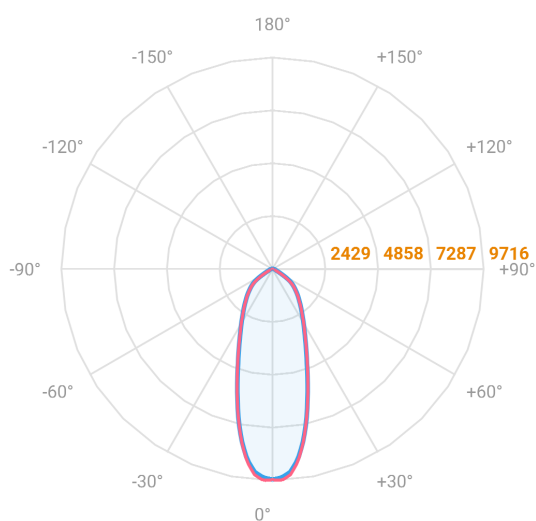

# MAJORIS LINEAR RETANGULAR PERFILADO 930 FACHO 30° 80W LUMINACHROMA-1 2700K IRC95 (OPÇÃO SPBE)

datasheet gerado em  
22-06-26

REF.: MAJORIS-LINEAR-RT-PL-X-DC30-80-LUMINACHROMA-1-27-95-930-(OPÇÃO SPBE)

A = 50mm | B = 80mm | C = 930mm

— C0-180 (Transversal) — C90-270 (Longitudinal)

IMPORTANTE: ENSAIOS REALIZADOS A 25°C

Aplicação	Ambiente interno
Instalação	Perfilado
Altura	50
Largura	80
Comprimento	930
IP	30
Corpo	Alumínio
Cor	Branca, Preta ou Especial
Ótica principal	Lente
Potência	80W
Fluxo Luminária	8402lm
Intensidade	9681cd
Eficácia	105lm/W
Facho	30°
CCT	2700K
IRC	>95
Tensão	220V ou Bivolt
Dimerização	Liga/Desliga, Dali, 0-10 ou Triac
Garantia	5 anos
UGR	Espaçamento 1m (4H/8H) - <24/<23
Tipo de LED	Luminachroma
Vida útil	50.000 (ta<25°C)
Eficácia do LED	137lm/W
Fluxo Luminoso do LED	9975,88lm
Potência do LED	72,94W