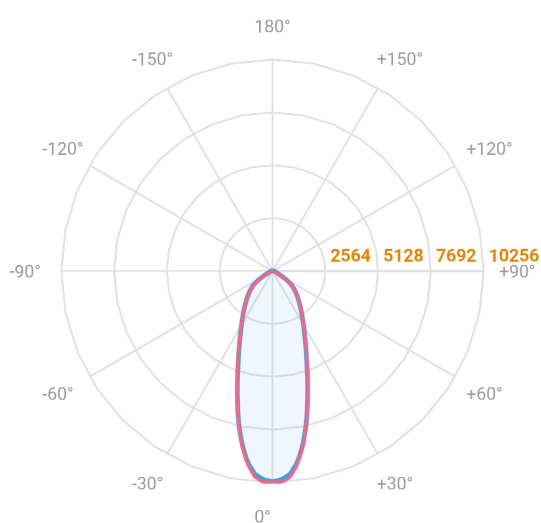

MAJORIS LINEAR RETANGULAR PERFILADO 930 FACHO 30° 80W LUMINACHROMA-1 3000K IRC95 (OPÇÃO SPBE)

datasheet gerado em
22-06-26

REF.: MAJORIS-LINEAR-RT-PL-X-DC30-80-LUMINACHROMA-1-30-95-930-(OPÇÃO SPBE)

A = 50mm | B = 80mm | C = 930mm

— C0-180 (Transversal) — C90-270 (Longitudinal)

IMPORTANTE: ENSAIOS REALIZADOS A 25°C

Aplicação	Ambiente interno
Instalação	Perfilado
Altura	50
Largura	80
Comprimento	930
IP	30
Corpo	Alumínio
Cor	Branca, Preta ou Especial
Ótica principal	Lente
Potência	80W
Fluxo Luminária	8869lm
Intensidade	10218cd
Eficácia	111lm/W
Facho	30°
CCT	3000K
IRC	>95
Tensão	220V ou Bivolt
Dimerização	Liga/Desliga, Dali, 0-10 ou Triac
Garantia	5 anos
UGR	Espaçamento 1m (4H/8H) - <24/<23
Tipo de LED	Luminachroma
Vida útil	50.000 (ta<25°C)
Eficácia do LED	144lm/W
Fluxo Luminoso do LED	10530,07lm
Potência do LED	72,94W