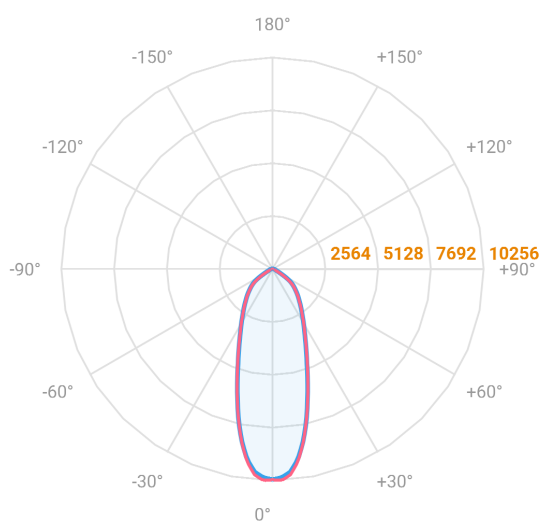

# MAJORIS LINEAR RETANGULAR PERFILADO 930 FACHO 30° 80W LUMINACHROMA-1 3000K IRC95 (OPÇÃO SPBE)

datasheet gerado em  
22-06-26

REF.: MAJORIS-LINEAR-RT-PL-X-DC30-80-LUMINACHROMA-1-30-95-930-(OPÇÃO SPBE)

A = 50mm | B = 80mm | C = 930mm

— C0-180 (Transversal) — C90-270 (Longitudinal)

**IMPORTANTE: ENSAIOS REALIZADOS A 25°C**

Aplicação	Ambiente interno
Instalação	Perfilado
Altura	50
Largura	80
Comprimento	930
IP	30
Corpo	Alumínio
Cor	Branca, Preta ou Especial
Ótica principal	Lente
Potência	80W
Fluxo Luminária	8869lm
Intensidade	10218cd
Eficácia	111lm/W
Facho	30°
CCT	3000K
IRC	>95
Tensão	220V ou Bivolt
Dimerização	Liga/Desliga, Dali, 0-10 ou Triac
Garantia	5 anos
UGR	Espaçamento 1m (4H/8H) - <24/<23
Tipo de LED	Luminachroma
Vida útil	50.000 (ta<25°C)
Eficácia do LED	144lm/W
Fluxo Luminoso do LED	10530,07lm
Potência do LED	72,94W