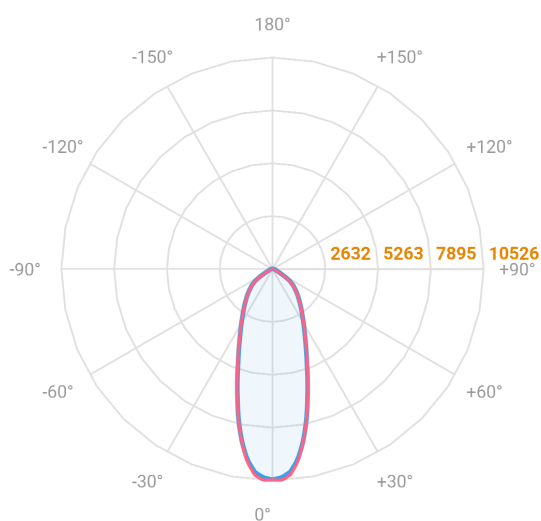

# MAJORIS LINEAR RETANGULAR PERFILADO 930 FACHO 30° 80W LUMINACHROMA-1 4000K IRC95 (OPÇÃO SPBE)

datasheet gerado em  
22-06-26

REF.: MAJORIS-LINEAR-RT-PL-X-DC30-80-LUMINACHROMA-1-40-95-930-(OPÇÃO SPBE)

A = 50mm | B = 80mm | C = 930mm

— C0-180 (Transversal) — C90-270 (Longitudinal)

**IMPORTANTE: ENSAIOS REALIZADOS A 25°C**

Aplicação	Ambiente interno
Instalação	Perfilado
Altura	50
Largura	80
Comprimento	930
IP	30
Corpo	Alumínio
Cor	Branca, Preta ou Especial
Ótica principal	Lente
Potência	80W
Fluxo Luminária	9102lm
Intensidade	10487cd
Eficácia	114lm/W
Facho	30°
CCT	4000K
IRC	>95
Tensão	220V ou Bivolt
Dimerização	Liga/Desliga, Dali, 0-10 ou Triac
Garantia	5 anos
UGR	Espaçamento 1m (4H/8H) - <24/<23
Tipo de LED	Luminachroma
Vida útil	50.000 (ta<25°C)
Eficácia do LED	148lm/W
Fluxo Luminoso do LED	10807,2lm
Potência do LED	72,94W