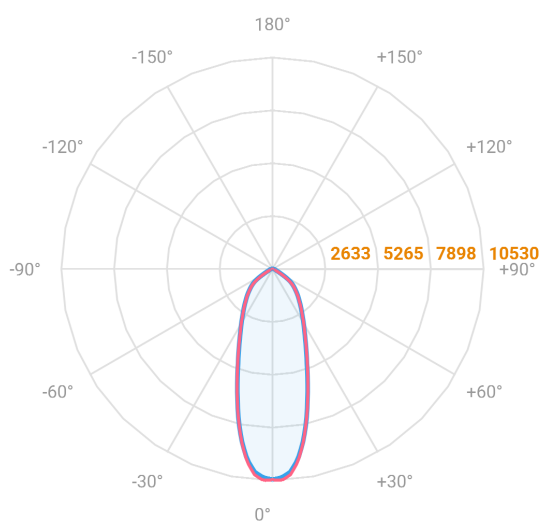

# MAJORIS LINEAR RETANGULAR PERFILADO 930 FACHO 30° 80W LUMINACHROMA-1 5000K IRC95 (OPÇÃO SPBE)

datasheet gerado em  
22-06-26

REF.: MAJORIS-LINEAR-RT-PL-X-DC30-80-LUMINACHROMA-1-50-95-930-(OPÇÃO SPBE)

A = 50mm | B = 80mm | C = 930mm

— C0-180 (Transversal) — C90-270 (Longitudinal)

Aplicação	Ambiente interno
Instalação	Perfilado
Altura	50
Largura	80
Comprimento	930
IP	30
Corpo	Alumínio
Cor	Branca, Preta ou Especial
Ótica principal	Lente
Potência	80W
Fluxo Luminária	9106lm
Intensidade	10491cd
Eficácia	114lm/W
Facho	30°
CCT	5000K
IRC	>95
Tensão	220V ou Bivolt
Dimerização	Liga/Desliga, Dali, 0-10 ou Triac
Garantia	5 anos
UGR	Espaçamento 1m (4H/8H) - <24/<23
Tipo de LED	Luminachroma
Vida útil	50.000 (ta<25°C)
Eficácia do LED	148lm/W
Fluxo Luminoso do LED	10811,39lm
Potência do LED	72,94W