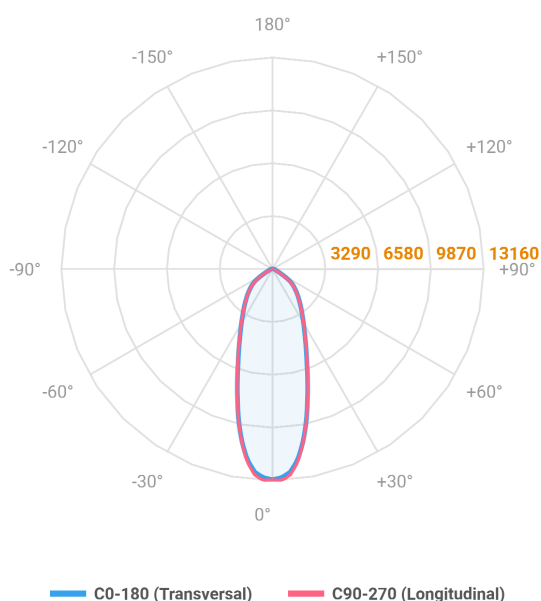

# MAJORIS LINEAR RETANGULAR PERFILADO 930 FACHO 30° 80W LUMINAMAX-1 2700K IRC80 (OPÇÕESPBE)

datasheet gerado em  
22-06-26

REF.: MAJORIS-LINEAR-RT-PL-X-DC30-80-LUMINAMAX-1-27-80-930-(OPÇÕESPBE)

A = 50mm | B = 80mm | C = 930mm

IMPORTANTE: ENSAIOS REALIZADOS A 25°C

Aplicação	Ambiente interno
Instalação	Perfilado
Altura	50
Largura	80
Comprimento	930
IP	30
Corpo	Alumínio
Cor	Branca, Preta ou Especial
Ótica principal	Lente
Potência	80W
Fluxo Luminária	11380lm
Intensidade	13112cd
Eficácia	142lm/W
Facho	30°
CCT	2700K
IRC	>80
Tensão	220V ou Bivolt
Dimerização	Liga/Desliga, Dali, 0-10 ou Triac
Garantia	5 anos
UGR	Espaçamento 1m (4H/8H) - <25/<24
Tipo de LED	Luminamax
Vida útil	50.000 (ta<25°C)
Eficácia do LED	185lm/W
Fluxo Luminoso do LED	13511,64lm
Potência do LED	72,94W