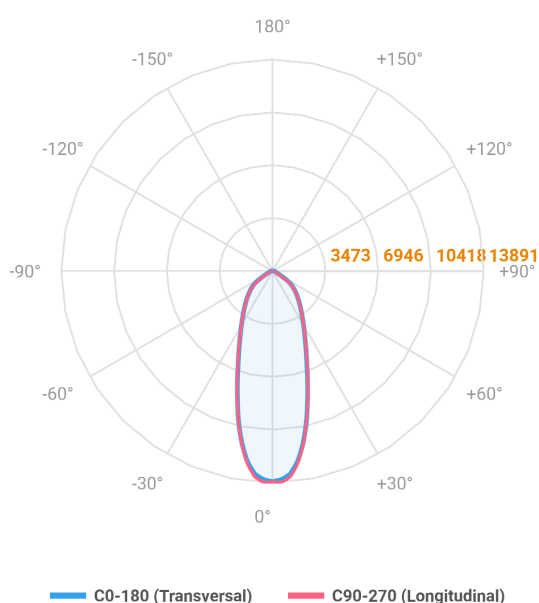

MAJORIS LINEAR RETANGULAR PERFILADO 930 FACHO 30° 80W LUMINAMAX-1 3000K IRC80 (OPÇÕESPBE)

datasheet gerado em
22-06-26

REF.: MAJORIS-LINEAR-RT-PL-X-DC30-80-LUMINAMAX-1-30-80-930-(OPÇÕESPBE)

A = 50mm | B = 80mm | C = 930mm

IMPORTANTE: ENSAIOS REALIZADOS A 25°C

Aplicação	Ambiente interno
Instalação	Perfilado
Altura	50
Largura	80
Comprimento	930
IP	30
Corpo	Alumínio
Cor	Branca, Preta ou Especial
Ótica principal	Lente
Potência	80W
Fluxo Luminária	12012lm
Intensidade	13840cd
Eficácia	150lm/W
Facho	30°
CCT	3000K
IRC	>80
Tensão	220V ou Bivolt
Dimerização	Liga/Desliga, Dali, 0-10 ou Triac
Garantia	5 anos
UGR	Espaçamento 1m (4H/8H) - <25/<24
Tipo de LED	Luminamax
Vida útil	50.000 (ta<25°C)
Eficácia do LED	196lm/W
Fluxo Luminoso do LED	14262,24lm
Potência do LED	72,94W