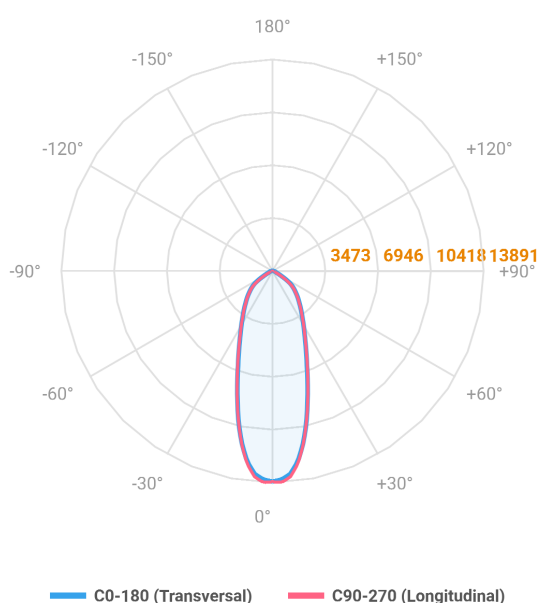

# MAJORIS LINEAR RETANGULAR PERFILADO 930 FACHO 30° 80W LUMINAMAX-1 3000K IRC80 (OPÇÕESPBE)

datasheet gerado em  
22-06-26

REF.: MAJORIS-LINEAR-RT-PL-X-DC30-80-LUMINAMAX-1-30-80-930-(OPÇÕESPBE)

A = 50mm | B = 80mm | C = 930mm

Aplicação	Ambiente interno
Instalação	Perfilado
Altura	50
Largura	80
Comprimento	930
IP	30
Corpo	Alumínio
Cor	Branca, Preta ou Especial
Ótica principal	Lente
Potência	80W
Fluxo Luminária	12012lm
Intensidade	13840cd
Eficácia	150lm/W
Facho	30°
CCT	3000K
IRC	>80
Tensão	220V ou Bivolt
Dimerização	Liga/Desliga, Dali, 0-10 ou Triac
Garantia	5 anos
UGR	Espaçamento 1m (4H/8H) - <25/<24
Tipo de LED	Luminamax
Vida útil	50.000 (ta<25°C)
Eficácia do LED	196lm/W
Fluxo Luminoso do LED	14262,24lm
Potência do LED	72,94W