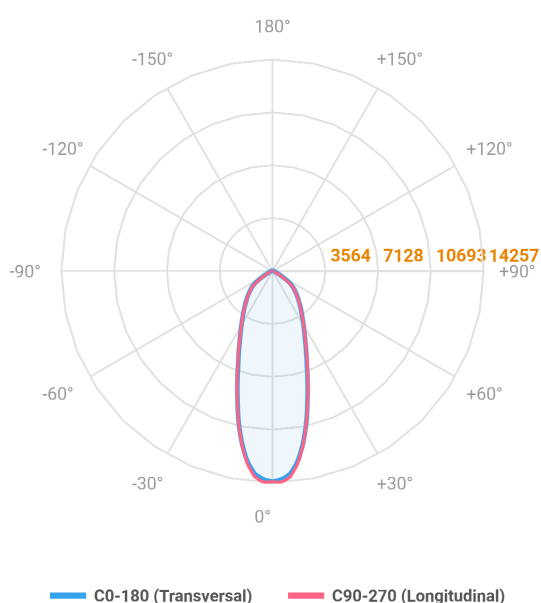

MAJORIS LINEAR RETANGULAR PERFILADO 930 FACHO 30° 80W LUMINAMAX-1 4000K IRC80 (OPÇÕESPBE)

datasheet gerado em
22-06-26

REF.: MAJORIS-LINEAR-RT-PL-X-DC30-80-LUMINAMAX-1-40-80-930-(OPÇÕESPBE)

A = 50mm | B = 80mm | C = 930mm

IMPORTANTE: ENSAIOS REALIZADOS A 25°C

Aplicação	Ambiente interno
Instalação	Perfilado
Altura	50
Largura	80
Comprimento	930
IP	30
Corpo	Alumínio
Cor	Branca, Preta ou Especial
Ótica principal	Lente
Potência	80W
Fluxo Luminária	12328lm
Intensidade	14204cd
Eficácia	154lm/W
Facho	30°
CCT	4000K
IRC	>80
Tensão	220V ou Bivolt
Dimerização	Liga/Desliga, Dali, 0-10 ou Triac
Garantia	5 anos
UGR	Espaçamento 1m (4H/8H) - <25/<24
Tipo de LED	Luminamax
Vida útil	50.000 (ta<25°C)
Eficácia do LED	201lm/W
Fluxo Luminoso do LED	14637,6lm
Potência do LED	72,94W