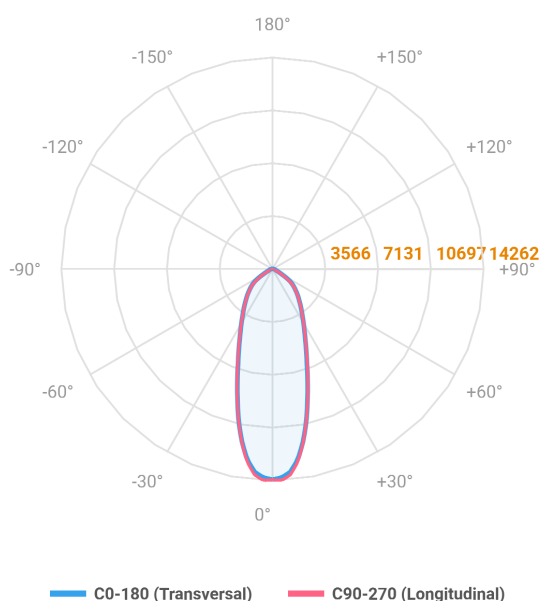

# MAJORIS LINEAR RETANGULAR PERFILADO 930 FACHO 30° 80W LUMINAMAX-1 5000K IRC80 (OPÇÕESPBE)

datasheet gerado em  
22-06-26

REF.: MAJORIS-LINEAR-RT-PL-X-DC30-80-LUMINAMAX-1-50-80-930-(OPÇÕESPBE)

A = 50mm | B = 80mm | C = 930mm

IMPORTANTE: ENSAIOS REALIZADOS A 25°C

Aplicação	Ambiente interno
Instalação	Perfilado
Altura	50
Largura	80
Comprimento	930
IP	30
Corpo	Alumínio
Cor	Branca, Preta ou Especial
Ótica principal	Lente
Potência	80W
Fluxo Luminária	12333lm
Intensidade	14210cd
Eficácia	154lm/W
Facho	30°
CCT	5000K
IRC	>80
Tensão	220V ou Bivolt
Dimerização	Liga/Desliga, Dali, 0-10 ou Triac
Garantia	5 anos
UGR	Espaçamento 1m (4H/8H) - <25/<25
Tipo de LED	Luminamax
Vida útil	50.000 (ta<25°C)
Eficácia do LED	201lm/W
Fluxo Luminoso do LED	14643,27lm
Potência do LED	72,94W