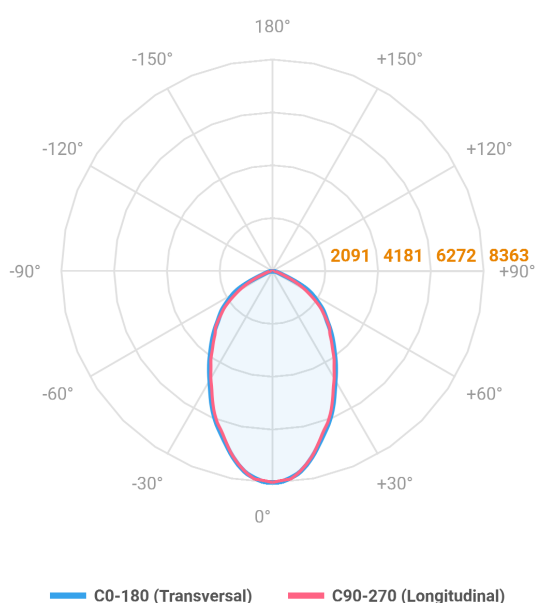

MAJORIS LINEAR RETANGULAR PERFILADO 1155 FACHO 60° 100W LUMINAMAX-1 2700K IRC80 (OPÇÕESPBE)

datasheet gerado em
22-06-26

REF.: MAJORIS-LINEAR-RT-PL-X-DC60-100-LUMINAMAX-1-27-80-1155-(OPÇÕESPBE)

A = 50mm | B = 80mm | C = 1155mm

IMPORTANTE: ENSAIOS REALIZADOS A 25°C

Aplicação	Ambiente interno
Instalação	Perfilado
Altura	50
Largura	80
Comprimento	1155
IP	30
Corpo	Alumínio
Cor	Branca, Preta ou Especial
Ótica principal	Lente
Potência	100W
Fluxo Luminária	13874lm
Intensidade	8363cd
Eficácia	139lm/W
Facho	60°
CCT	2700K
IRC	>80
Tensão	220V ou Bivolt
Dimerização	Liga/Desliga, Dali, 0-10 ou Triac
Garantia	5 anos
UGR	Espaçamento 1m (4H/8H) - <28/<27
Tipo de LED	Luminamax
Vida útil	50.000 (ta<25°C)
Eficácia do LED	185lm/W
Fluxo Luminoso do LED	16889,52lm
Potência do LED	91,17W