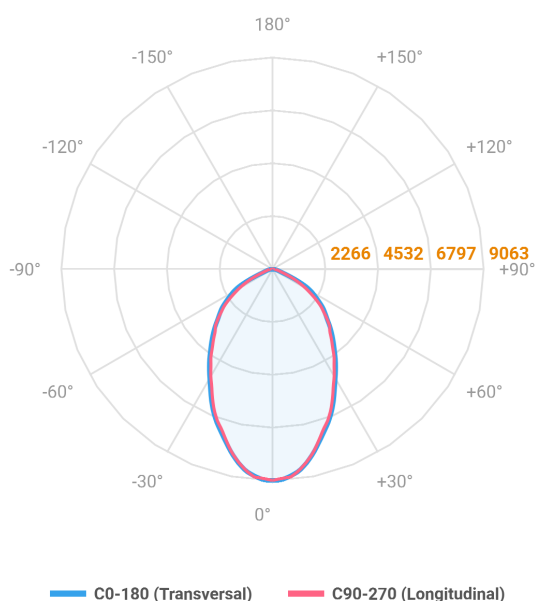

# MAJORIS LINEAR RETANGULAR PERFILADO 1155 FACHO 60° 100W LUMINAMAX-1 5000K IRC80 (OPÇÕESPBE)

datasheet gerado em  
22-06-26

REF.: MAJORIS-LINEAR-RT-PL-X-DC60-100-LUMINAMAX-1-50-80-1155-(OPÇÕESPBE)

A = 50mm | B = 80mm | C = 1155mm

IMPORTANTE: ENSAIOS REALIZADOS A 25°C

Aplicação	Ambiente interno
Instalação	Perfilado
Altura	50
Largura	80
Comprimento	1155
IP	30
Corpo	Alumínio
Cor	Branca, Preta ou Especial
Ótica principal	Lente
Potência	100W
Fluxo Luminária	15036lm
Intensidade	9063cd
Eficácia	150lm/W
Facho	60°
CCT	5000K
IRC	>80
Tensão	220V ou Bivolt
Dimerização	Liga/Desliga, Dali, 0-10 ou Triac
Garantia	5 anos
UGR	Espaçamento 1m (4H/8H) - <28/<27
Tipo de LED	Luminamax
Vida útil	50.000 (ta<25°C)
Eficácia do LED	201lm/W
Fluxo Luminoso do LED	18304,06lm
Potência do LED	91,17W