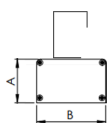

MAJORIS LINEAR RETANGULAR PERFILADO 1835 FACHO 60° 160W LUMINAMAX-1 2700K IRC80 (OPÇÕESPBE)

datasheet gerado em
22-06-26

REF.: MAJORIS-LINEAR-RT-PL-X-DC60-160-LUMINAMAX-1-27-80-1835-(OPÇÕESPBE)

A = 50mm | B = 80mm | C = 1835mm

IMPORTANTE: ENSAIOS REALIZADOS A 25°C

Aplicação	Ambiente interno
Instalação	Perfilado
Altura	50
Largura	80
Comprimento	1835
IP	30
Corpo	Alumínio
Cor	Branca, Preta ou Especial
Ótica principal	Lente
Potência	160W
Fluxo Luminária	22199lm
Intensidade	13380cd
Eficácia	139lm/W
Facho	60°
CCT	2700K
IRC	>80
Tensão	220V ou Bivolt
Dimerização	Liga/Desliga, Dali, 0-10 ou Triac
Garantia	5 anos
UGR	Espaçamento 1m (4H/8H) - <28/<27
Tipo de LED	Luminamax
Vida útil	50.000 (ta<25°C)
Eficácia do LED	185lm/W
Fluxo Luminoso do LED	27023,28lm
Potência do LED	145,87W