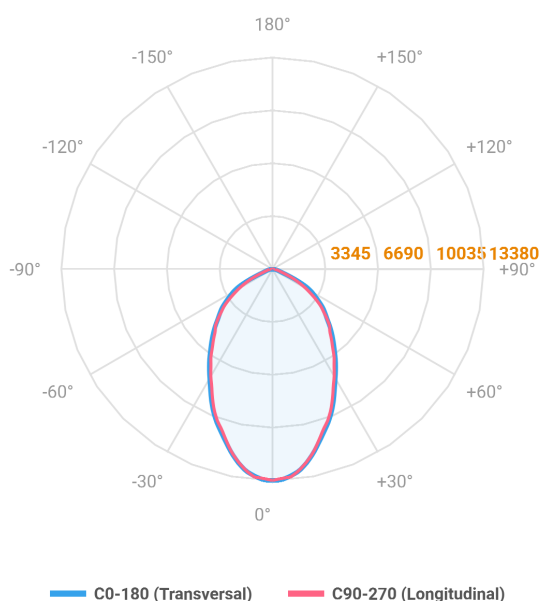

MAJORIS LINEAR RETANGULAR PERFILADO 1835 FACHO 60° 160W LUMINAMAX-1 2700K IRC80 (OPÇÕESPBE)

datasheet gerado em
22-06-26

REF.: MAJORIS-LINEAR-RT-PL-X-DC60-160-LUMINAMAX-1-27-80-1835-(OPÇÕESPBE)

A = 50mm | B = 80mm | C = 1835mm

IMPORTANTE: ENSAIOS REALIZADOS A 25°C

Aplicação	Ambiente interno
Instalação	Perfilado
Altura	50
Largura	80
Comprimento	1835
IP	30
Corpo	Alumínio
Cor	Branca, Preta ou Especial
Ótica principal	Lente
Potência	160W
Fluxo Luminária	22199lm
Intensidade	13380cd
Eficácia	139lm/W
Facho	60°
CCT	2700K
IRC	>80
Tensão	220V ou Bivolt
Dimerização	Liga/Desliga, Dali, 0-10 ou Triac
Garantia	5 anos
UGR	Espaçamento 1m (4H/8H) - <28/<27
Tipo de LED	Luminamax
Vida útil	50.000 (ta<25°C)
Eficácia do LED	185lm/W
Fluxo Luminoso do LED	27023,28lm
Potência do LED	145,87W