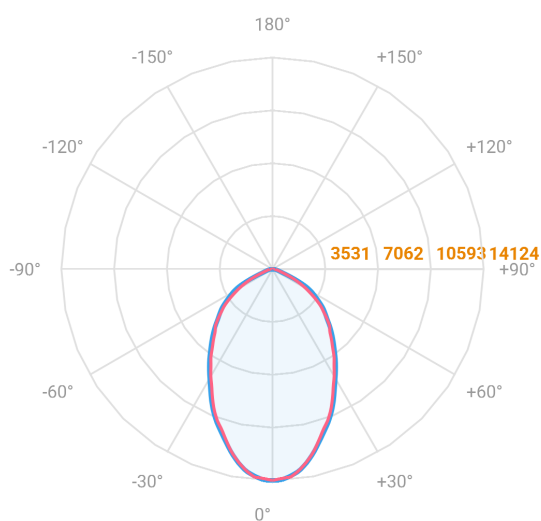

MAJORIS LINEAR RETANGULAR PERFILADO 1835 FACHO 60° 160W LUMINAMAX-1 3000K IRC80 (OPÇÕESPBE)

datasheet gerado em
22-06-26

REF.: MAJORIS-LINEAR-RT-PL-X-DC60-160-LUMINAMAX-1-30-80-1835-(OPÇÕESPBE)

A = 50mm | B = 80mm | C = 1835mm

— C0-180 (Transversal) — C90-270 (Longitudinal)

IMPORTANTE: ENSAIOS REALIZADOS A 25°C

Aplicação	Ambiente interno
Instalação	Perfilado
Altura	50
Largura	80
Comprimento	1835
IP	30
Corpo	Alumínio
Cor	Branca, Preta ou Especial
Ótica principal	Lente
Potência	160W
Fluxo Luminária	23432lm
Intensidade	14124cd
Eficácia	146lm/W
Facho	60°
CCT	3000K
IRC	>80
Tensão	220V ou Bivolt
Dimerização	Liga/Desliga, Dali, 0-10 ou Triac
Garantia	5 anos
UGR	Espaçamento 1m (4H/8H) - <28/<27
Tipo de LED	Luminamax
Vida útil	50.000 (ta<25°C)
Eficácia do LED	196lm/W
Fluxo Luminoso do LED	28524,6lm
Potência do LED	145,87W