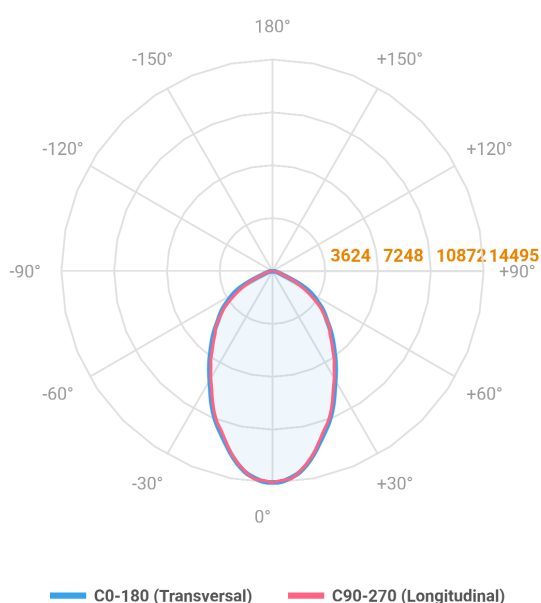

MAJORIS LINEAR RETANGULAR PERFILADO 1835 FACHO 60° 160W LUMINAMAX-1 4000K IRC80 (OPÇÕESPBE)

datasheet gerado em
22-06-26

REF.: MAJORIS-LINEAR-RT-PL-X-DC60-160-LUMINAMAX-1-40-80-1835-(OPÇÕESPBE)

A = 50mm | B = 80mm | C = 1835mm

IMPORTANTE: ENSAIOS REALIZADOS A 25°C

Aplicação	Ambiente interno
Instalação	Perfilado
Altura	50
Largura	80
Comprimento	1835
IP	30
Corpo	Alumínio
Cor	Branca, Preta ou Especial
Ótica principal	Lente
Potência	160W
Fluxo Luminária	24048lm
Intensidade	14495cd
Eficácia	150lm/W
Facho	60°
CCT	4000K
IRC	>80
Tensão	220V ou Bivolt
Dimerização	Liga/Desliga, Dali, 0-10 ou Triac
Garantia	5 anos
UGR	Espaçamento 1m (4H/8H) - <28/<27
Tipo de LED	Luminamax
Vida útil	50.000 (ta<25°C)
Eficácia do LED	201lm/W
Fluxo Luminoso do LED	29275,2lm
Potência do LED	145,87W