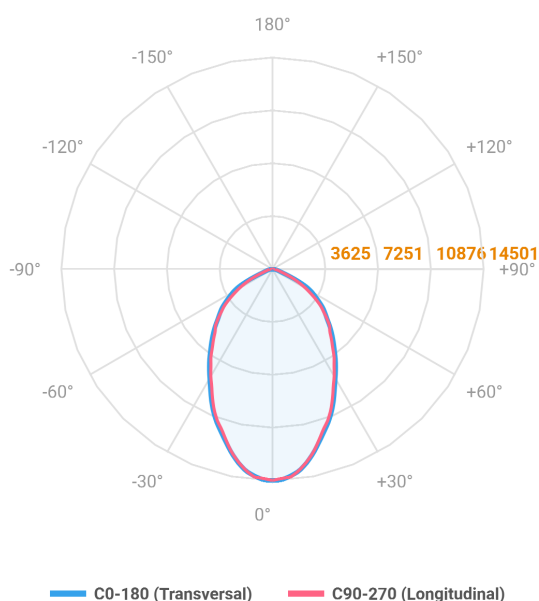

MAJORIS LINEAR RETANGULAR PERFILADO 1835 FACHO 60° 160W LUMINAMAX-1 5000K IRC80 (OPÇÕESPBE)

datasheet gerado em
22-06-26

REF.: MAJORIS-LINEAR-RT-PL-X-DC60-160-LUMINAMAX-1-50-80-1835-(OPÇÕESPBE)

A = 50mm | B = 80mm | C = 1835mm

IMPORTANTE: ENSAIOS REALIZADOS A 25°C

Aplicação	Ambiente interno
Instalação	Perfilado
Altura	50
Largura	80
Comprimento	1835
IP	30
Corpo	Alumínio
Cor	Branca, Preta ou Especial
Ótica principal	Lente
Potência	160W
Fluxo Luminária	24058lm
Intensidade	14501cd
Eficácia	150lm/W
Facho	60°
CCT	5000K
IRC	>80
Tensão	220V ou Bivolt
Dimerização	Liga/Desliga, Dali, 0-10 ou Triac
Garantia	5 anos
UGR	Espaçamento 1m (4H/8H) - <28/<27
Tipo de LED	Luminamax
Vida útil	50.000 (ta<25°C)
Eficácia do LED	201lm/W
Fluxo Luminoso do LED	29286,44lm
Potência do LED	145,87W