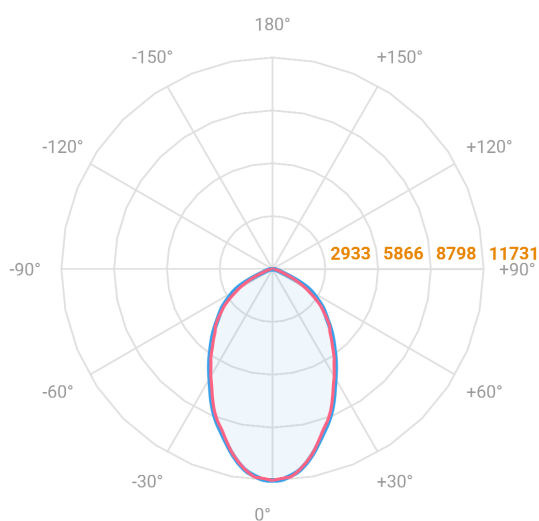

# MAJORIS LINEAR RETANGULAR PERFILADO 2065 FACHO 60° 180W LUMINACHROMA-1 3000K IRC95 (OPÇÕESPBE)

datasheet gerado em  
22-06-26

REF.: MAJORIS-LINEAR-RT-PL-X-DC60-180-LUMINACHROMA-1-30-95-2065-(OPÇÕESPBE)

A = 50mm | B = 80mm | C = 2065mm

— C0-180 (Transversal) — C90-270 (Longitudinal)

IMPORTANTE: ENSAIOS REALIZADOS A 25°C

Aplicação	Ambiente interno
Instalação	Perfilado
Altura	50
Largura	80
Comprimento	2065
IP	30
Corpo	Alumínio
Cor	Branca, Preta ou Especial
Ótica principal	Lente
Potência	180W
Fluxo Luminária	19463lm
Intensidade	11732cd
Eficácia	108lm/W
Facho	60°
CCT	3000K
IRC	>95
Tensão	220V ou Bivolt
Dimerização	Liga/Desliga, Dali, 0-10 ou Triac
Garantia	5 anos
UGR	Espaçamento 1m (4H/8H) - <27/<26
Tipo de LED	Luminachroma
Vida útil	50.000 (ta<25°C)
Eficácia do LED	144lm/W
Fluxo Luminoso do LED	23692,73lm
Potência do LED	164,11W