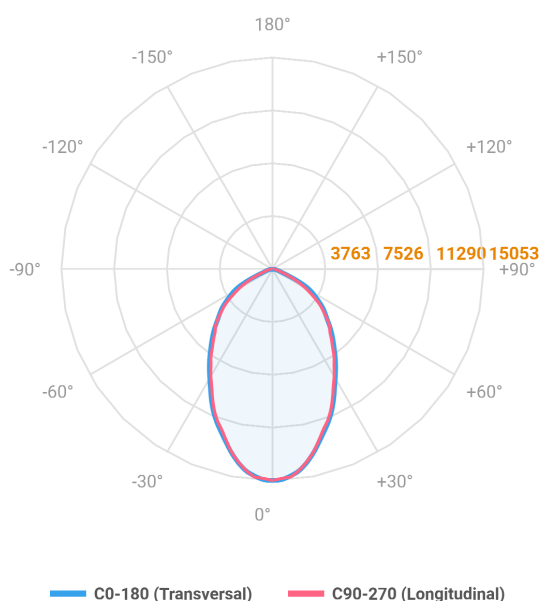

# MAJORIS LINEAR RETANGULAR PERFILADO 2065 FACHO 60° 180W LUMINAMAX-1 2700K IRC80 (OPÇÕESPBE)

datasheet gerado em  
22-06-26

REF.: MAJORIS-LINEAR-RT-PL-X-DC60-180-LUMINAMAX-1-27-80-2065-(OPÇÕESPBE)

A = 50mm | B = 80mm | C = 2065mm

IMPORTANTE: ENSAIOS REALIZADOS A 25°C

Aplicação	Ambiente interno
Instalação	Perfilado
Altura	50
Largura	80
Comprimento	2065
IP	30
Corpo	Alumínio
Cor	Branca, Preta ou Especial
Ótica principal	Lente
Potência	180W
Fluxo Luminária	24973lm
Intensidade	15053cd
Eficácia	139lm/W
Facho	60°
CCT	2700K
IRC	>80
Tensão	220V ou Bivolt
Dimerização	Liga/Desliga, Dali, 0-10 ou Triac
Garantia	5 anos
UGR	Espaçamento 1m (4H/8H) - <28/<27
Tipo de LED	Luminamax
Vida útil	50.000 (ta<25°C)
Eficácia do LED	185lm/W
Fluxo Luminoso do LED	30401,16lm
Potência do LED	164,11W