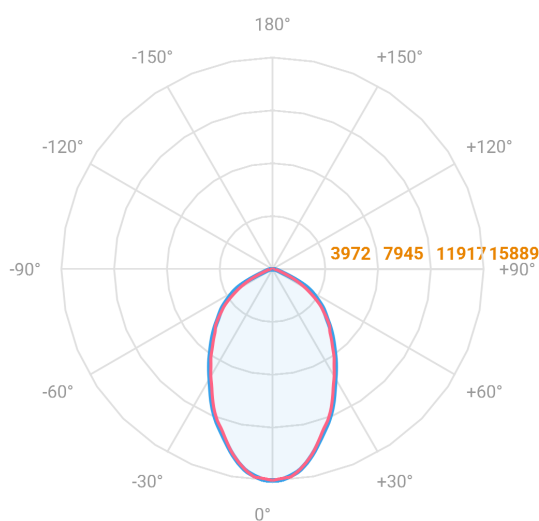

# MAJORIS LINEAR RETANGULAR PERFILADO 2065 FACHO 60° 180W LUMINAMAX-1 3000K IRC80 (OPÇÕESPBE)

datasheet gerado em  
22-06-26

REF.: MAJORIS-LINEAR-RT-PL-X-DC60-180-LUMINAMAX-1-30-80-2065-(OPÇÕESPBE)

A = 50mm | B = 80mm | C = 2065mm

— C0-180 (Transversal) — C90-270 (Longitudinal)

**IMPORTANTE: ENSAIOS REALIZADOS A 25°C**

Aplicação	Ambiente interno
Instalação	Perfilado
Altura	50
Largura	80
Comprimento	2065
IP	30
Corpo	Alumínio
Cor	Branca, Preta ou Especial
Ótica principal	Lente
Potência	180W
Fluxo Luminária	26361lm
Intensidade	15890cd
Eficácia	146lm/W
Facho	60°
CCT	3000K
IRC	>80
Tensão	220V ou Bivolt
Dimerização	Liga/Desliga, Dali, 0-10 ou Triac
Garantia	5 anos
UGR	Espaçamento 1m (4H/8H) - <28/<27
Tipo de LED	Luminamax
Vida útil	50.000 (ta<25°C)
Eficácia do LED	196lm/W
Fluxo Luminoso do LED	32090,16lm
Potência do LED	164,11W