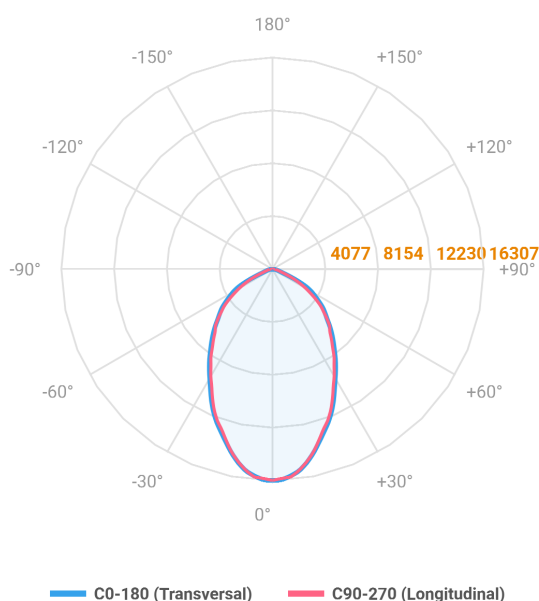

# MAJORIS LINEAR RETANGULAR PERFILADO 2065 FACHO 60° 180W LUMINAMAX-1 4000K IRC80 (OPÇÕESPBE)

datasheet gerado em  
22-06-26

REF.: MAJORIS-LINEAR-RT-PL-X-DC60-180-LUMINAMAX-1-40-80-2065-(OPÇÕESPBE)

A = 50mm | B = 80mm | C = 2065mm

IMPORTANTE: ENSAIOS REALIZADOS A 25°C

Aplicação	Ambiente interno
Instalação	Perfilado
Altura	50
Largura	80
Comprimento	2065
IP	30
Corpo	Alumínio
Cor	Branca, Preta ou Especial
Ótica principal	Lente
Potência	180W
Fluxo Luminária	27054lm
Intensidade	16308cd
Eficácia	150lm/W
Facho	60°
CCT	4000K
IRC	>80
Tensão	220V ou Bivolt
Dimerização	Liga/Desliga, Dali, 0-10 ou Triac
Garantia	5 anos
UGR	Espaçamento 1m (4H/8H) - <28/<27
Tipo de LED	Luminamax
Vida útil	50.000 (ta<25°C)
Eficácia do LED	201lm/W
Fluxo Luminoso do LED	32934,6lm
Potência do LED	164,11W