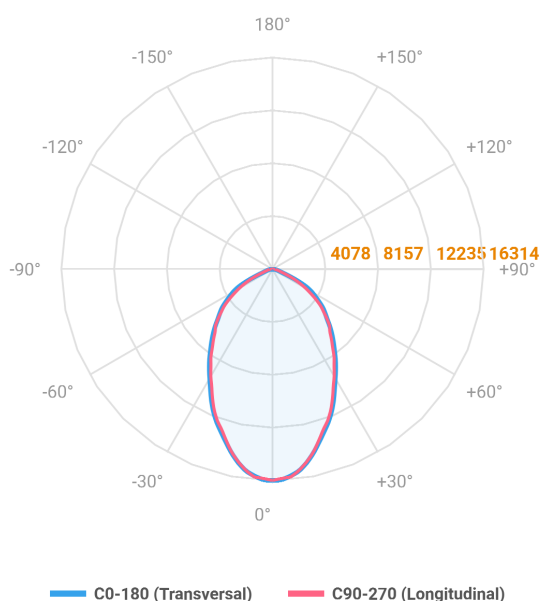

MAJORIS LINEAR RETANGULAR PERFILADO 2065 FACHO 60° 180W LUMINAMAX-1 5000K IRC80 (OPÇÕESPBE)

datasheet gerado em
22-06-26

REF.: MAJORIS-LINEAR-RT-PL-X-DC60-180-LUMINAMAX-1-50-80-2065-(OPÇÕESPBE)

A = 50mm | B = 80mm | C = 2065mm

IMPORTANTE: ENSAIOS REALIZADOS A 25°C

Aplicação	Ambiente interno
Instalação	Perfilado
Altura	50
Largura	80
Comprimento	2065
IP	30
Corpo	Alumínio
Cor	Branca, Preta ou Especial
Ótica principal	Lente
Potência	180W
Fluxo Luminária	27065lm
Intensidade	16314cd
Eficácia	150lm/W
Facho	60°
CCT	5000K
IRC	>80
Tensão	220V ou Bivolt
Dimerização	Liga/Desliga, Dali, 0-10 ou Triac
Garantia	5 anos
UGR	Espaçamento 1m (4H/8H) - <28/<27
Tipo de LED	Luminamax
Vida útil	50.000 (ta<25°C)
Eficácia do LED	201lm/W
Fluxo Luminoso do LED	32947,23lm
Potência do LED	164,11W