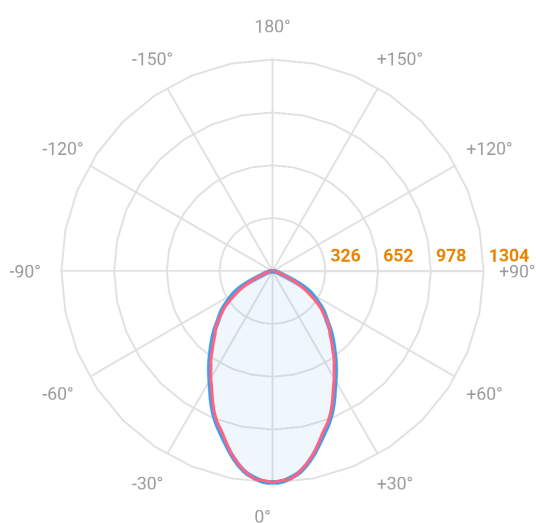

MAJORIS LINEAR RETANGULAR PERFILADO 300 FACHO 60° 20W LUMINACHROMA-1 3000K IRC95 (OPÇÃO SPBE)

datasheet gerado em
22-06-26

REF.: MAJORIS-LINEAR-RT-PL-X-DC60-20-LUMINACHROMA-1-30-95-300-(OPÇÃO SPBE)

A = 50mm | B = 80mm | C = 300mm

— C0-180 (Transversal) — C90-270 (Longitudinal)

Aplicação	Ambiente interno
Instalação	Perfilado
Altura	50
Largura	80
Comprimento	300
IP	30
Corpo	Alumínio
Cor	Branca, Preta ou Especial
Ótica principal	Lente
Potência	20W
Fluxo Luminária	2163lm
Intensidade	1303cd
Eficácia	108lm/W
Facho	60°
CCT	3000K
IRC	>95
Tensão	220V ou Bivolt
Dimerização	Liga/Desliga, Dali, 0-10 ou Triac
Garantia	5 anos
UGR	Espaçamento 1m (4H/8H) - <27/<26
Tipo de LED	Luminachroma
Vida útil	50.000 (ta<25°C)
Eficácia do LED	144lm/W
Fluxo Luminoso do LED	2632,52lm
Potência do LED	18,23W