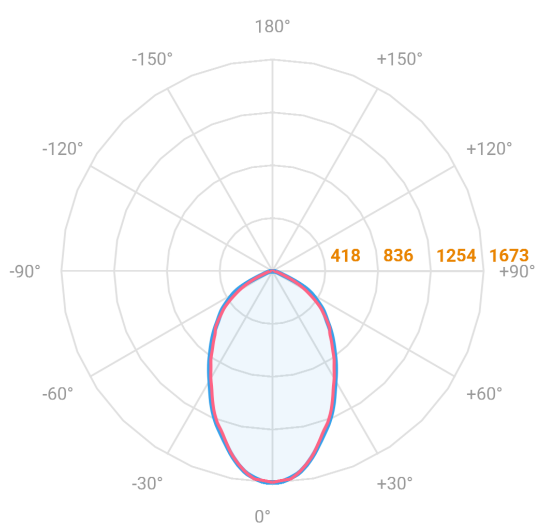

MAJORIS LINEAR RETANGULAR PERFILADO 300 FACHO 60° 20W LUMINAMAX-1 2700K IRC80 (OPÇÕESPBE)

datasheet gerado em
22-06-26

REF.: MAJORIS-LINEAR-RT-PL-X-DC60-20-LUMINAMAX-1-27-80-300-(OPÇÕESPBE)

A = 50mm | B = 80mm | C = 300mm

— C0-180 (Transversal) — C90-270 (Longitudinal)

IMPORTANTE: ENSAIOS REALIZADOS A 25°C

Aplicação	Ambiente interno
Instalação	Perfilado
Altura	50
Largura	80
Comprimento	300
IP	30
Corpo	Alumínio
Cor	Branca, Preta ou Especial
Ótica principal	Lente
Potência	20W
Fluxo Luminária	2775lm
Intensidade	1672cd
Eficácia	139lm/W
Facho	60°
CCT	2700K
IRC	>80
Tensão	220V ou Bivolt
Dimerização	Liga/Desliga, Dali, 0-10 ou Triac
Garantia	5 anos
UGR	Espaçamento 1m (4H/8H) - <28/<27
Tipo de LED	Luminamax
Vida útil	50.000 (ta<25°C)
Eficácia do LED	185lm/W
Fluxo Luminoso do LED	3377,88lm
Potência do LED	18,23W