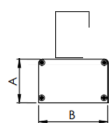

MAJORIS LINEAR RETANGULAR PERFILADO 300 FACHO 60° 20W LUMINAMAX-1 2700K IRC80 (OPÇÕESPBE)

datasheet gerado em
22-06-26

REF.: MAJORIS-LINEAR-RT-PL-X-DC60-20-LUMINAMAX-1-27-80-300-(OPÇÕESPBE)

A = 50mm | B = 80mm | C = 300mm

— C0-180 (Transversal) — C90-270 (Longitudinal)

IMPORTANTE: ENSAIOS REALIZADOS A 25°C

Aplicação	Ambiente interno
Instalação	Perfilado
Altura	50
Largura	80
Comprimento	300
IP	30
Corpo	Alumínio
Cor	Branca, Preta ou Especial
Ótica principal	Lente
Potência	20W
Fluxo Luminária	2775lm
Intensidade	1672cd
Eficácia	139lm/W
Facho	60°
CCT	2700K
IRC	>80
Tensão	220V ou Bivolt
Dimerização	Liga/Desliga, Dali, 0-10 ou Triac
Garantia	5 anos
UGR	Espaçamento 1m (4H/8H) - <28/<27
Tipo de LED	Luminamax
Vida útil	50.000 (ta<25°C)
Eficácia do LED	185lm/W
Fluxo Luminoso do LED	3377,88lm
Potência do LED	18,23W