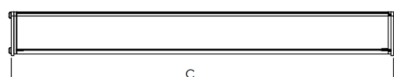

MAJORIS LINEAR RETANGULAR PERFILADO 300 FACHO 60° 20W LUMINAMAX-1 2700K IRC80 (OPÇÕESPBE)

datasheet gerado em
22-06-26

REF.: MAJORIS-LINEAR-RT-PL-X-DC60-20-LUMINAMAX-1-27-80-300-(OPÇÕESPBE)

A = 50mm | B = 80mm | C = 300mm

— C0-180 (Transversal) — C90-270 (Longitudinal)

IMPORTANTE: ENSAIOS REALIZADOS A 25°C

Aplicação	Ambiente interno
Instalação	Perfilado
Altura	50
Largura	80
Comprimento	300
IP	30
Corpo	Alumínio
Cor	Branca, Preta ou Especial
Ótica principal	Lente
Potência	20W
Fluxo Luminária	2775lm
Intensidade	1672cd
Eficácia	139lm/W
Facho	60°
CCT	2700K
IRC	>80
Tensão	220V ou Bivolt
Dimerização	Liga/Desliga, Dali, 0-10 ou Triac
Garantia	5 anos
UGR	Espaçamento 1m (4H/8H) - <28/<27
Tipo de LED	Luminamax
Vida útil	50.000 (ta<25°C)
Eficácia do LED	185lm/W
Fluxo Luminoso do LED	3377,88lm
Potência do LED	18,23W