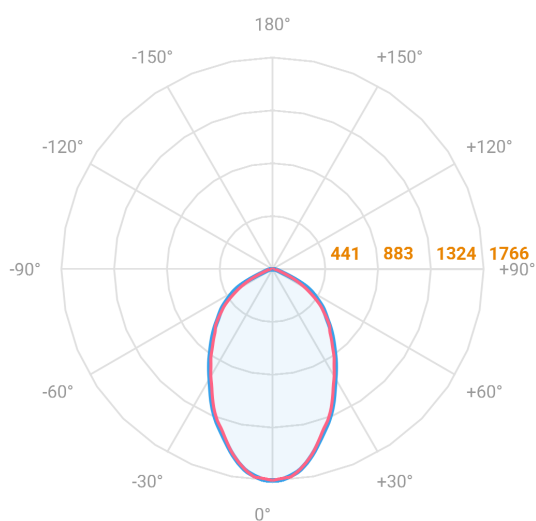

# MAJORIS LINEAR RETANGULAR PERFILADO 300 FACHO 60° 20W LUMINAMAX-1 3000K IRC80 (OPÇÕESPBE)

datasheet gerado em  
22-06-26

REF.: MAJORIS-LINEAR-RT-PL-X-DC60-20-LUMINAMAX-1-30-80-300-(OPÇÕESPBE)

A = 50mm | B = 80mm | C = 300mm

— C0-180 (Transversal) — C90-270 (Longitudinal)

Aplicação	Ambiente interno
Instalação	Perfilado
Altura	50
Largura	80
Comprimento	300
IP	30
Corpo	Alumínio
Cor	Branca, Preta ou Especial
Ótica principal	Lente
Potência	20W
Fluxo Luminária	2929lm
Intensidade	1765cd
Eficácia	146lm/W
Facho	60°
CCT	3000K
IRC	>80
Tensão	220V ou Bivolt
Dimerização	Liga/Desliga, Dali, 0-10 ou Triac
Garantia	5 anos
UGR	Espaçamento 1m (4H/8H) - <28/<27
Tipo de LED	Luminamax
Vida útil	50.000 (ta<25°C)
Eficácia do LED	196lm/W
Fluxo Luminoso do LED	3565,56lm
Potência do LED	18,23W