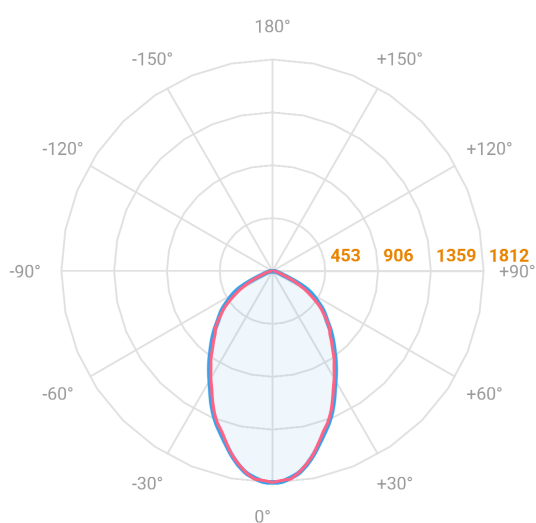

MAJORIS LINEAR RETANGULAR PERFILADO 300 FACHO 60° 20W LUMINAMAX-1 4000K IRC80 (OPÇÕESPBE)

datasheet gerado em
22-06-26

REF.: MAJORIS-LINEAR-RT-PL-X-DC60-20-LUMINAMAX-1-40-80-300-(OPÇÕESPBE)

A = 50mm | B = 80mm | C = 300mm

— C0-180 (Transversal) — C90-270 (Longitudinal)

Aplicação	Ambiente interno
Instalação	Perfilado
Altura	50
Largura	80
Comprimento	300
IP	30
Corpo	Alumínio
Cor	Branca, Preta ou Especial
Ótica principal	Lente
Potência	20W
Fluxo Luminária	3006lm
Intensidade	1812cd
Eficácia	150lm/W
Facho	60°
CCT	4000K
IRC	>80
Tensão	220V ou Bivolt
Dimerização	Liga/Desliga, Dali, 0-10 ou Triac
Garantia	5 anos
UGR	Espaçamento 1m (4H/8H) - <28/<27
Tipo de LED	Luminamax
Vida útil	50.000 (ta<25°C)
Eficácia do LED	201lm/W
Fluxo Luminoso do LED	3659,4lm
Potência do LED	18,23W