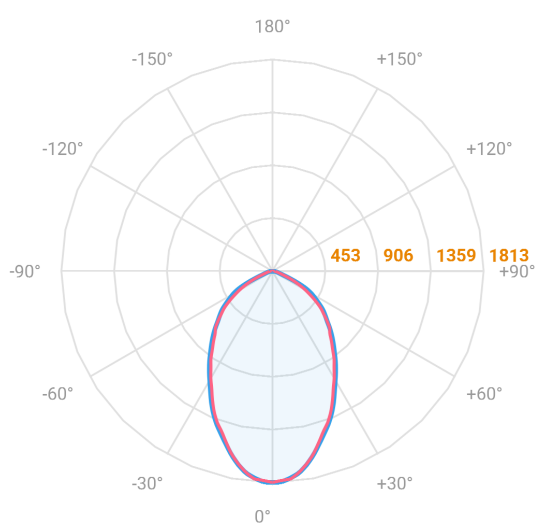

MAJORIS LINEAR RETANGULAR PERFILADO 300 FACHO 60° 20W LUMINAMAX-1 5000K IRC80 (OPÇÕESPBE)

datasheet gerado em
22-06-26

REF.: MAJORIS-LINEAR-RT-PL-X-DC60-20-LUMINAMAX-1-50-80-300-(OPÇÕESPBE)

A = 50mm | B = 80mm | C = 300mm

— C0-180 (Transversal) — C90-270 (Longitudinal)

Aplicação	Ambiente interno
Instalação	Perfilado
Altura	50
Largura	80
Comprimento	300
IP	30
Corpo	Alumínio
Cor	Branca, Preta ou Especial
Ótica principal	Lente
Potência	20W
Fluxo Luminária	3007lm
Intensidade	1812cd
Eficácia	150lm/W
Facho	60°
CCT	5000K
IRC	>80
Tensão	220V ou Bivolt
Dimerização	Liga/Desliga, Dali, 0-10 ou Triac
Garantia	5 anos
UGR	Espaçamento 1m (4H/8H) - <28/<27
Tipo de LED	Luminamax
Vida útil	50.000 (ta<25°C)
Eficácia do LED	201lm/W
Fluxo Luminoso do LED	3660,79lm
Potência do LED	18,23W