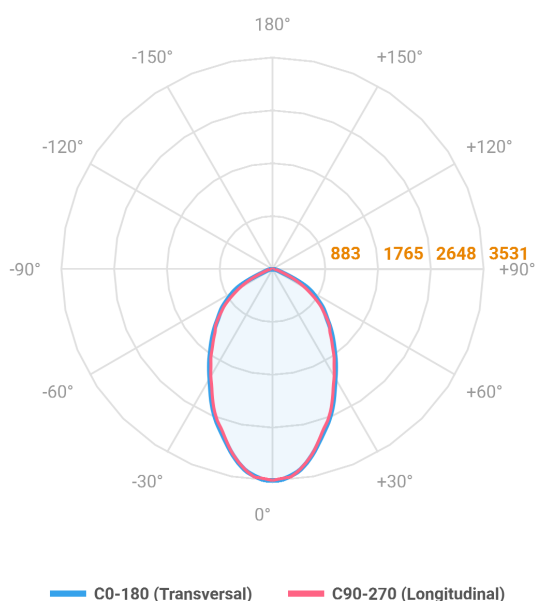

# MAJORIS LINEAR RETANGULAR PERFILADO 475 FACHO 60° 40W LUMINAMAX-1 3000K IRC80 (OPÇÕESPBE)

datasheet gerado em  
22-06-26

REF.: MAJORIS-LINEAR-RT-PL-X-DC60-40-LUMINAMAX-1-30-80-475-(OPÇÕESPBE)

A = 50mm | B = 80mm | C = 475mm

IMPORTANTE: ENSAIOS REALIZADOS A 25°C

Aplicação	Ambiente interno
Instalação	Perfilado
Altura	50
Largura	80
Comprimento	475
IP	30
Corpo	Alumínio
Cor	Branca, Preta ou Especial
Ótica principal	Lente
Potência	40W
Fluxo Luminária	5858lm
Intensidade	3531cd
Eficácia	146lm/W
Facho	60°
CCT	3000K
IRC	>80
Tensão	220V ou Bivolt
Dimerização	Liga/Desliga, Dali, 0-10 ou Triac
Garantia	5 anos
UGR	Espaçamento 1m (4H/8H) - <28/<27
Tipo de LED	Luminamax
Vida útil	50.000 (ta<25°C)
Eficácia do LED	196lm/W
Fluxo Luminoso do LED	7131,12lm
Potência do LED	36,47W