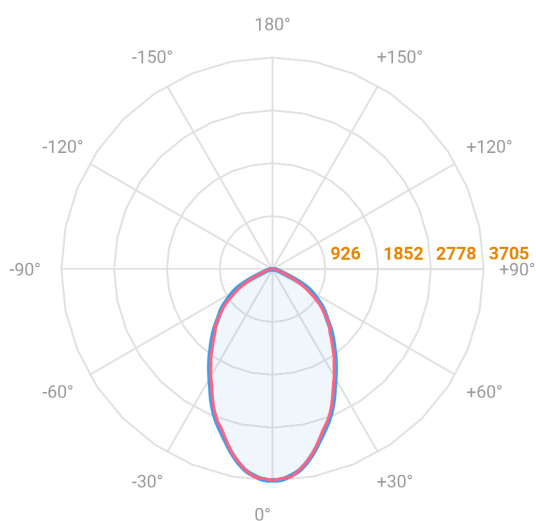

MAJORIS LINEAR RETANGULAR PERFILADO 700 FACHO 60° 60W LUMINACHROMA-1 2700K IRC95 (OPÇÃO SPBE)

datasheet gerado em
22-06-26

REF.: MAJORIS-LINEAR-RT-PL-X-DC60-60-LUMINACHROMA-1-27-95-700-(OPÇÃO SPBE)

A = 50mm | B = 80mm | C = 700mm

— C0-180 (Transversal) — C90-270 (Longitudinal)

Aplicação	Ambiente interno
Instalação	Perfilado
Altura	50
Largura	80
Comprimento	700
IP	30
Corpo	Alumínio
Cor	Branca, Preta ou Especial
Ótica principal	Lente
Potência	60W
Fluxo Luminária	6146lm
Intensidade	3704cd
Eficácia	102lm/W
Facho	60°
CCT	2700K
IRC	>95
Tensão	220V ou Bivolt
Dimerização	Liga/Desliga, Dali, 0-10 ou Triac
Garantia	5 anos
UGR	Espaçamento 1m (4H/8H) - <26/<26
Tipo de LED	Luminachroma
Vida útil	50.000 (ta<25°C)
Eficácia do LED	137lm/W
Fluxo Luminoso do LED	7481,93lm
Potência do LED	54,7W